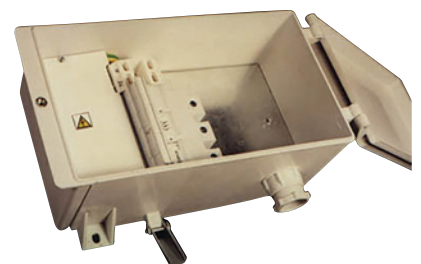

-40 %

~~8 061 Kč~~
4 797 Kč

OBOUSTRANNÝ PILÍŘEK PRO STROPNÍ MONTÁŽ

Tehalit DAS2803100ELN DA200-80
pro standardní přístroje; rozpěrka; 3,1–3,4 m;
přírodní elox
kód: 81749536

-51 %

~~15 356 Kč~~
7 500 Kč

DVEŘNÍ UZÁVĚR ELEKTROMĚROVÉHO ROZVADĚČE