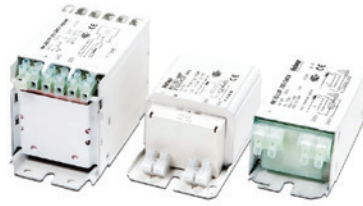

TLUMIVKY

DNA L36LUA

114 × 54 × 45,5 mm
kód: 81799242