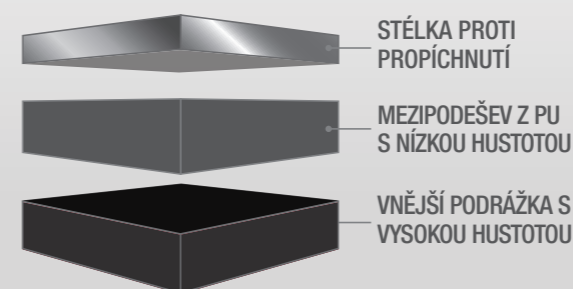

ENERGY FOAM

**ZESÍLENÉ
 TPU**

Zajišťuje maximální energetickou návratnost a pohodlí

**STÉLKA
 PROTI
 PROPÍCHNUTÍ**

Nachází se pod systémem ENERGY FOAM

**BĚŽNÁ
 BEZPEČNOSTNÍ
 OBUV URČENÁ
 PRO STAVENIŠTĚ**

**MILWAUKEE®
 TECHNOLOGY**

NEJLEPŠÍ KONSTRUKCE NA TRHU

MILWAUKEE® ENERGY FOAM poskytuje nepřekonatelné pohodlí při každém kroku. Díky své jedinečné konstrukci je prémiová expandovaná pěna TPU umístěna nad podložkou proti propíchnutí, což uživatelům umožňuje přímý kontakt s odpružením. Zajišťuje tak maximální návratnost energie a pohodlí při celodenním používání na pracovišti.