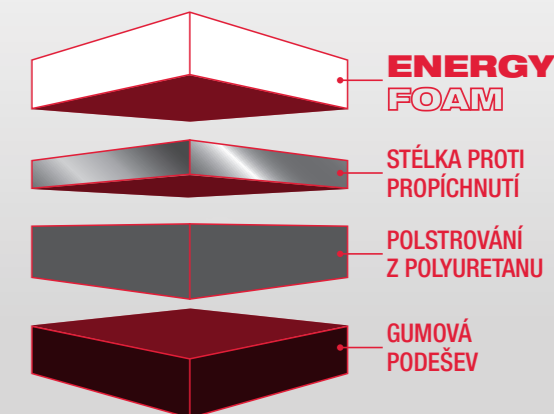

ENERGY FOAM

**ZESÍLENÉ
 TPU**

Zajišťuje maximální energetickou návratnost a pohodlí

**STÉLKA
 PROTI
 PROPÍCHNUTÍ**

Nachází se pod systémem ENERGY FOAM

**BĚŽNÁ
 BEZPEČNOSTNÍ
 OBUV URČENÁ
 PRO STAVENIŠTĚ**

**MILWAUKEE®
 TECHNOLOGY**

NEJLEPŠÍ KONSTRUKCE NA TRHU

MILWAUKEE® ENERGY FOAM poskytuje nepřekonatelné pohodlí při každém kroku. Díky své jedinečné konstrukci je prémiová expandovaná pěna TPU umístěna nad podložkou proti propíchnutí, což uživatelům umožňuje přímý kontakt s odpružením. Zajišťuje tak maximální návratnost energie a pohodlí při celodenním používání na pracovišti.