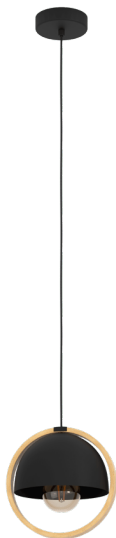

43755
CALLOW

EGLO

Všeobecné informace

Číslo výrobku	43755
Typ	Závěsná svítidla
Výrobní segment	Svítidla do vnitřních prostor
Téma	Vintage

Rozměry

Výška výrobku (v mm/in)	1100
Průměr výrobku (v mm/in)	230
Čistá hmotnost (v kg)	0.79

Materiál & barva

Materiál těla	ocel, dřevo
Barva těla	černá, hnědá
Barva kabelu	textilní kabel černý

Funkcionalita

Typ vypínače	bez vypínače
Baterie	Ne

Technické informace

Stupeň ochrany	IP20
Třída ochrany	2
Síťové napětí	220-240V,50/60Hz
Provozní napětí	220-240V,50/60Hz
Watt 1	40

Světelný zdroj 1

Typ svět. zdroje 1	AGL
Vč. světelného zdroje 1	Vyjma
Typ zásuvky 1	E27

E27

Technické změny vyhrazeny

2/2

Contact | Support
eglo.com/en/eglo-worldwide