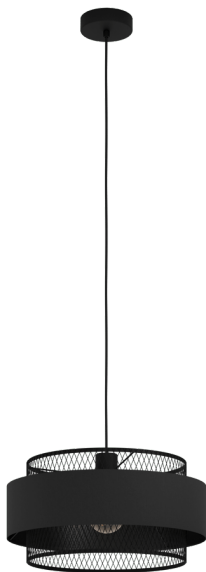

43668
BAZELY

EGLO

Všeobecné informace

Číslo výrobku	43668
Typ	Závěsná svítidla
Výrobní segment	Svítidla do vnitřních prostor
Téma	Vintage

Rozměry

Výška výrobku (v mm/in)	1100
Průměr výrobku (v mm/in)	400
Čistá hmotnost (v kg)	1.27

Materiál & barva

Materiál těla	ocel
Barva těla	černá
Barva kabelu	textilní kabel černý
Materiál skla/stínidla	textil
Barva skla/stínidla	černá

Funkcionalita

Typ vypínače	bez vypínače
Baterie	Ne

Technické informace