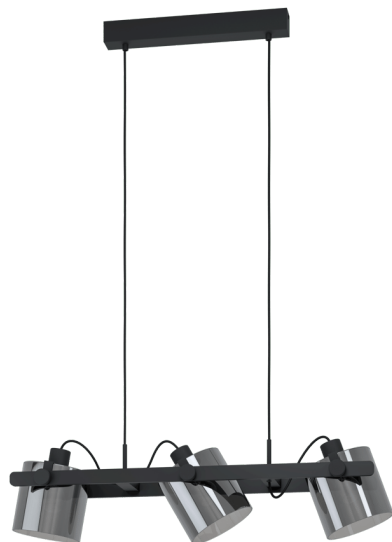

43606

HORNWOOD 2

Všeobecné informace

Číslo výrobku	43606
Typ	Závěsná svítidla
Výrobní segment	Svítidla do vnitřních prostor
Téma	Vintage

Rozměry

Výška výrobku (v mm/in)	1100
Šířka výrobku (v mm/in)	150
Délka výrobku (v mm/in)	780
Čistá hmotnost (v kg)	3.33

Materiál & barva

Materiál těla	ocel, dřevo
Barva těla	černá
Barva kabelu	textilní kabel černý
Materiál skla/stínidla	kouřované sklo
Barva skla/stínidla	průhledná černá

Funkcionalita

Typ vypínače	bez vypínače
--------------	--------------