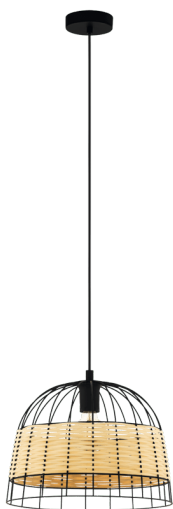

43311
ANWICK

EGLO

Všeobecné informace

Číslo výrobku	43311
Typ	Závěsná svítidla
Výrobní segment	Svítidla do vnitřních prostor
Téma	Vintage

Rozměry

Výška výrobku (v mm/in)	1100
Průměr výrobku (v mm/in)	370
Čistá hmotnost (v kg)	0.92

Materiál & barva

Materiál těla	ocel
Barva těla	černá
Barva kabelu	černá
Materiál skla/stínidla	ratan
Barva skla/stínidla	přírodní

Funkcionalita

Typ vypínače	bez vypínače
Baterie	Ne

Technické informace

Stupeň ochrany	IP20
Třída ochrany	2
Síťové napětí	220-240V,50/60Hz
Provozní napětí	220-240V,50/60Hz
Watt 1	40

Světelný zdroj 1

Typ svět. zdroje 1	AGL
Vč. světelného zdroje 1	Vyjma
Typ zásuvky 1	E27

E27

Technické změny vyhrazeny

2/2

Contact | Support
eglo.com/en/eglo-worldwide