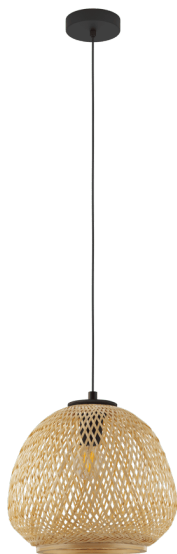

43261
DEMBLEBY

EGLO

Všeobecné informace

Číslo výrobku	43261
Typ	Závěsná svítidla
Výrobní segment	Svítidla do vnitřních prostor
Téma	Vintage

Rozměry

Výška výrobku (v mm/in)	1100
Průměr výrobku (v mm/in)	320
Čistá hmotnost (v kg)	0.46

Materiál & barva

Materiál těla	ocel
Barva těla	černá
Materiál skla/stínidla	dřevo
Barva skla/stínidla	přírodní

Funkcionalita

Typ vypínače	bez vypínače
Baterie	Ne

Technické informace

Stupeň ochrany	IP20
Třída ochrany	2
Síťové napětí	220-240V,50/60Hz
Provozní napětí	220-240V,50/60Hz
Watt 1	40

Světelný zdroj 1

Typ svět. zdroje 1	AGL
Vč. světelného zdroje 1	Vyjma
Typ zásuvky 1	E27

E27

Technické změny vyhrazeny

2/2

Contact | Support
eglo.com/en/eglo-worldwide