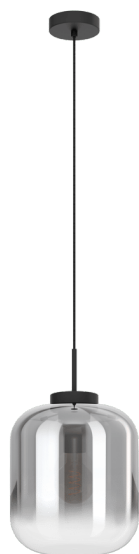

39673
BULCIAGO

EGLO

Všeobecné informace

Číslo výrobku	39673
Typ	Závěsná svítidla
Výrobní segment	Svítidla do vnitřních prostor
Téma	Crystal + Design

Rozměry

Výška výrobku (v mm/in)	1500
Průměr výrobku (v mm/in)	250
Čistá hmotnost (v kg)	1.59

Materiál & barva

Materiál těla	ocel
Barva těla	černá
Barva kabelu	textilní kabel černý
Materiál skla/stínidla	kouřované sklo
Barva skla/stínidla	průhledná černá

Funkcionalita

Typ vypínače	bez vypínače
Baterie	Ne