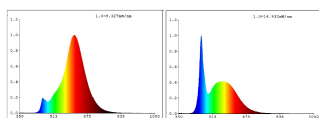

Technické změny vyhrazeny

2/2