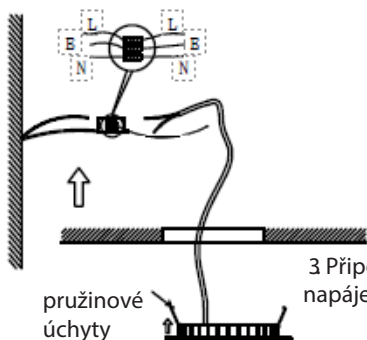

MONTÁŽNÍ MANUÁL

Elektroinstalační práce smí provádět jen kvalifikovaný pracovník dle ČSN. Pokud jste se ujistili, že je elektřina bezpečně vypnuta, můžete se pustit do samotné instalace svítidla. Při montáži postupujte dle příloženého originálního návodu od výrobce.

1. Před instalací svítidla vypněte pojistky.

2. Výřízněte montážní otvor pro světlo.

Montážní otvor: **9 - 10 cm**
 pro světlo s 12 cm
 Montážní otvor: **19 - 20 cm**
 pro světlo s 23 cm

3 Připojte napájecí kabel.

4. Zasuňte svítidlo do připraveného otvoru ve stropě. Pružinové úchyty se automaticky roztáhnou a zajistí svítidlo ve stropní konstrukci.

5. Zapněte pojistky

L - Fáze (živý vodič) - černá, hnědá nebo šedá
 N - Nulový vodič - modrá
 E nebo PE - Ochranný vodič (zemnění) - žlutozelená