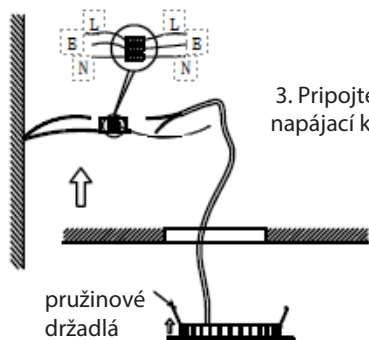

1. Pred inštaláciou svietidla vypnite poistky.

2. Vyrežte montážny otvor pre svetlo.

3. Pripojte napájací kábel.

4. Vložte svietidlo do pripraveného otvoru v strope. Pružinové úchyty sa automaticky vysunú a zaistia svietidlo v stropnej konštrukcii.