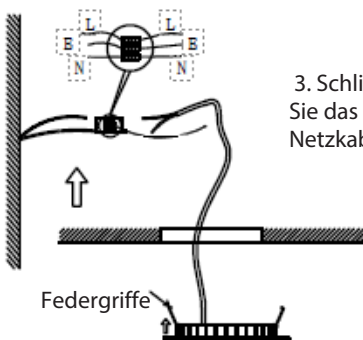

MONTAGEANLEITUNG

Wiring work may only be carried out by a qualified worker in accordance with ČSN. Once you have ensured that the electricity is safely switched off, you can proceed with the actual installation of the luminaire. When installing, please follow the enclosed original instructions from the manufacturer.

1 Schalten Sie die Sicherungen aus, bevor Sie die Leuchte montieren.

2. Schneiden Sie das Befestigungsloch für die Leuchte aus.

Befestigungsloch: 9 - 10 cm für 12 cm Leuchte
 Befestigungsloch: 19 - 20 cm für 23 cm Leuchte

3. Schließen Sie das Netzkabel an.

4. Setzen Sie die Leuchte in das vorbereitete Loch in der Decke ein. Die federbelasteten Griffe fahren automatisch aus und sichern die Leuchte in der Deckenkonstruktion.