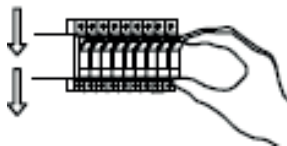

1. Switch off the fuses before installing the luminaire.