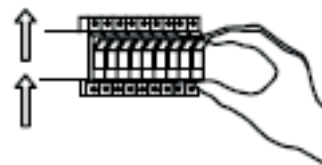

1. Před instalací svítidla vypněte pojistky.

2. Výřízněte montážní otvor pro světlo.

Montážní otvor: **9 - 10 cm**
 pro světlo s 12 cm
 Montážní otvor: **19 - 20 cm**
 pro světlo s 23 cm

3 Připojte napájecí kabel.

4. Zasuňte svítidlo do připraveného otvoru ve stropě. Pružinové úchyty se automaticky roztáhnou a zajistí svítidlo ve stropní konstrukci.

5. Zapněte pojistky

L - Fáze (živý vodič) - černá, hnědá nebo šedá
 N - Nulový vodič - modrá
 E nebo PE - Ochranný vodič (zemnění) - žlutozelená