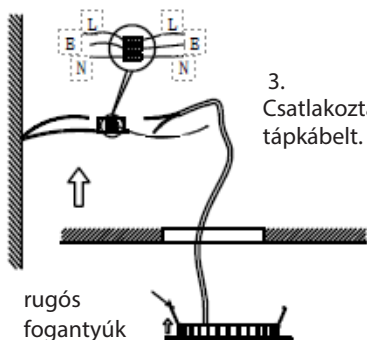

Védelmi fokozat: IP20

Anyag: Alumínium / műanyag

Élettartam: 50,000 óra.

CRI(Ra) Színvisszaadási index: >80

BEÁLLÍTÁSI KÉZIKÖNYV

Az elektromos szerelési munkákat csak szakképzett személyzet végezheti a ČSN szerint. Miután megbizonyosodott arról, hogy az elektromos áram biztonságosan le van kapcsolva, folytathatja a lámpatest tényleges beszerelését. A beszerelés során kérjük, kövesse a mellékelt eredeti, a gyártótól kapott utasításokat.

1. A lámpatest felszerelése előtt kapcsolja ki a biztosítékokat.

2. Vágja ki a lámpa rögzítőfuratát..

3. Csatlakoztassa a tápkábelt.

rugós fogantyúk

4. Helyezze be a lámpatestet a mennyezeten lévő előkészített lyukba. A rugós fogantyúk automatikusan kihúzódnak és rögzítik a lámpatestet a mennyezeti szerkezetben.