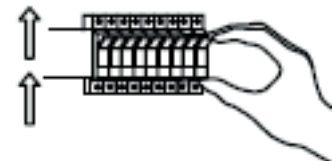

1 Schalten Sie die Sicherungen aus, bevor Sie die Leuchte montieren.

2. Schneiden Sie das Befestigungsloch für die Leuchte aus.

Befestigungsloch: 9 - 10 cm für 12 cm Leuchte
 Befestigungsloch: 19 - 20 cm für 23 cm Leuchte

3. Schließen Sie das Netzkabel an.

4. Setzen Sie die Leuchte in das vorbereitete Loch in der Decke ein. Die federbelasteten Griffe fahren automatisch aus und sichern die Leuchte in der Deckenkonstruktion.