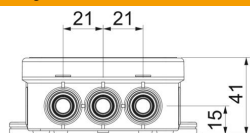

Světlé vnitřní rozměry: 75 × 75 × 35 mm

Na každých 10 krabic 1 vyřezávací nástroj

**PE** Polyetylén

### Kmenová data

Objednací číslo	2000342
Typ	A 11
Označení 1	Odbočná hranatá krabice
Označení 2	bez svorkovnice
Výrobce	OBO
Rozměr	85x85x40
Barva	světle šedá; RAL 7035
Materiál	Polyetylén
Nejmenší prodejní množství	10
Množstevní jednotka	Množství
Hmotnost	4,55 kg
Jednotka hmotnosti	kg/100 párů
CO2 stopa (GWP) od kolébky po bránu	0,1196 kg CO2e / 1 Kus

### Rozměry

Délka	85 mm
Šířka	85 mm
Výška	40 mm

### Technické údaje

Možnost řazení	Ano
Počet vstupů	12
Druh vývodů	Kabel
Druh průchodky pouzdra	Vylamovací otvor
Jmenovité izolační napětí Ui	690 V
Osazení	bez
Vrchní díl	netransparentní
Upevnění víka	Naklapávací
Vstup zezadu	Ne
Vývody	12 vývodů pro průměr kabelu 5-14 mm
Provedení zkoušené pro prostředí s nebezpečím výbuchu	Ne
odolné proti šíření plamene	podle VDE 0471 / DIN 695 část 2-1, zkušební teplota 650 °C
Tvar	Čtvercová
Zachování funkčnosti	bez
Pro zónu prostředí s nebezpečím výbuchu	bez
Pro prostředí s nebezpečím výbuchu plynu	bez
Pro prostředí s nebezpečím výbuchu prachu	bez
Pro průměr trubky	14 mm
Bez obsahu halogenů	Ano
Vnitřní rozměry	75x75x35 mm
Max. Průřez vodiče	2,5 mm <sup>2</sup>
Se stíněním	Ne
S víčkem	Ano
Montáž do země	Ne
Montáž pod vodu	Ne
Způsob montáže	Montáž na stěnu/strop
Jmenovitý průřez, min.	2,5 mm <sup>2</sup>
Jmenovité napětí	690 V
Plombovatelné	Ne
Stupeň krytí	IP55
Teplotní rozsah použití, max.	45 °C