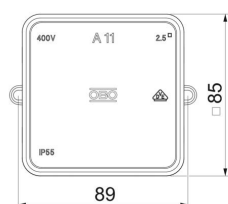

Světlé vnitřní rozměry: 75 × 75 × 35 mm

Na každých 10 krabic 1 vyřezávací nástroj

**PE** Polyetylén

### Kmenová data

Objednací číslo	2000342
Typ	A 11
Označení 1	Odbočná hranatá krabice
Označení 2	bez svorkovnice
Výrobce	OBO
Rozměr	85x85x40
Barva	světle šedá; RAL 7035
Materiál	Polyetylén
Nejmenší prodejní množství	10
Množstevní jednotka	Množství
Hmotnost	4,55 kg
Jednotka hmotnosti	kg/100 párů
CO2 stopa (GWP) od kolébky po bránu	0,1196 kg CO2e / 1 Kus

### Rozměry

Délka	85 mm
Šířka	85 mm
Výška	40 mm

### Technické údaje

Možnost řazení	Ano
Počet vstupů	12
Druh vývodů	Kabel
Druh průchodky pouzdra	Vylamovací otvor
Jmenovité izolační napětí Ui	690 V
Osazení	bez
Vrchní díl	netransparentní
Upevnění víka	Naklapávací
Vstup zezadu	Ne
Vývody	12 vývodů pro průměr kabelu 5-14 mm
Provedení zkoušené pro prostředí s nebezpečím výbuchu	Ne
odolné proti šíření plamene	podle VDE 0471 / DIN 695 část 2-1, zkušební teplota 650 °C
Tvar	Čtvercová
Zachování funkčnosti	bez
Pro zónu prostředí s nebezpečím výbuchu	bez
Pro prostředí s nebezpečím výbuchu plynu	bez
Pro prostředí s nebezpečím výbuchu prachu	bez
Pro průměr trubky	14 mm
Bez obsahu halogenů	Ano
Vnitřní rozměry	75x75x35 mm
Max. Průřez vodiče	2,5 mm <sup>2</sup>
Se stíněním	Ne
S víčkem	Ano
Montáž do země	Ne
Montáž pod vodu	Ne
Způsob montáže	Montáž na stěnu/strop
Jmenovitý průřez, min.	2,5 mm <sup>2</sup>
Jmenovité napětí	690 V
Plombovatelné	Ne
Stupeň krytí	IP55
Teplotní rozsah použití, max.	45 °C