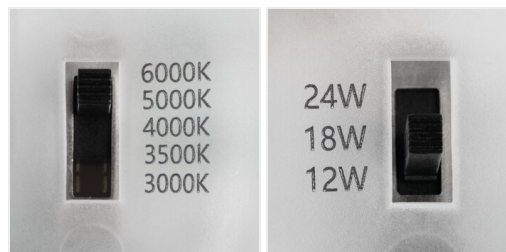

# Kanlux

EAN: 5905339293046

Světelný zdroj LED  
Kanlux 29304 MOD 12-24W-CCT

Dokument vytvořen: 13.02.2026, 15:26

Změna technický parametrů vyhrazena. Informace uvedené v tomto dokumentu nejsou právně závazné.

## PARAMETRY VÝROBKU

Jmenovité napětí [V]	<b>220-240 AC</b>
Jmenovitá frekvence [Hz]	<b>50</b>
Jmenovitý výkon [W]	<b>12/18/24</b>
Jmenovitý úhel záření [°]	<b>155</b>
Typ diody	<b>LED SMD</b>
Náhradní teplota chromatičnosti [K]	<b>3000/3500/4000/5000/6500</b>
Stálost barev v násobcích MacAdamovy elipsy	<b>6</b>
Barva světla	<b>teplá bílá, bílá, studená bílá</b>
Index podání barev	<b>80</b>
Jmenovitá životnost lampy [h]	<b>30000</b>
Počet cyklů zap/vyp	<b>≥25000</b>
Možnost spolupráce se stmívačem	<b>ne</b>
Kategorie produktu podle nařízení 2019/2020/EU	<b>Zdroj světla (LS)</b>
Obsah rtuti	<b>ne</b>
Obsah rtuti v lampě [mg]	<b>0</b>

## MATERIÁL A KONSTRUKCE

Barva	<b>bílá</b>
Materiál difuzoru	<b>plast</b>
Třída ochrany před úrazem elektrickým proudem	<b>I</b>