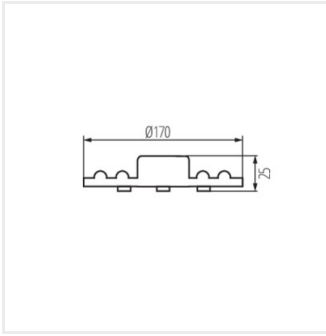

MOD 12-24W-CCT	29304	max 24	171	max 2880	3000/3500/4000/5000/6500	155	E
----------------	--------------	--------	-----	----------	--------------------------	-----	---

MOD 12-24W-CCT

MOD 12-24W-CCT

Dokument vytvořen: 13.02.2026, 15:20