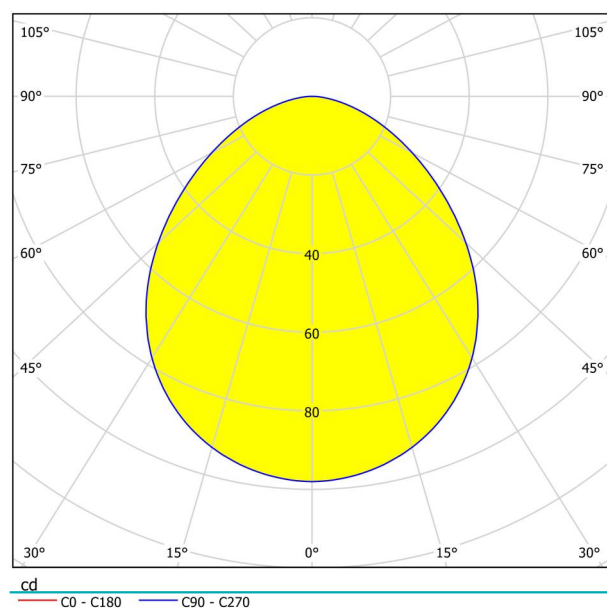

Technické informace

Stupeň ochrany	IP20, IP44
Třída ochrany	2
Síťové napětí	220-230V,50/60Hz
Provozní napětí	220-230V,50/60Hz
Stmívatelný	No
Watt 1	4,9

Světelný zdroj 1

Počet patice lampy / světelného zdroje 1	3
Typ zásuvky 1	LED
Typ svět. zdroje 1	LED
Vč. světelného zdroje 1	Včetně
Lumen každé patice lampy / světelný zdroj 1	360
Kelvin 1	3000
Barva světla 1	WARM WHITE
Třída energetické účinnosti	F
Stmívatelný	No
Info changeability□light source/driver	LED vyměnitelné elektrikářem, Bez ovladače

Technické změny vyhrazeny

2/2

Contact | Support
eglo.com/en/eglo-worldwide