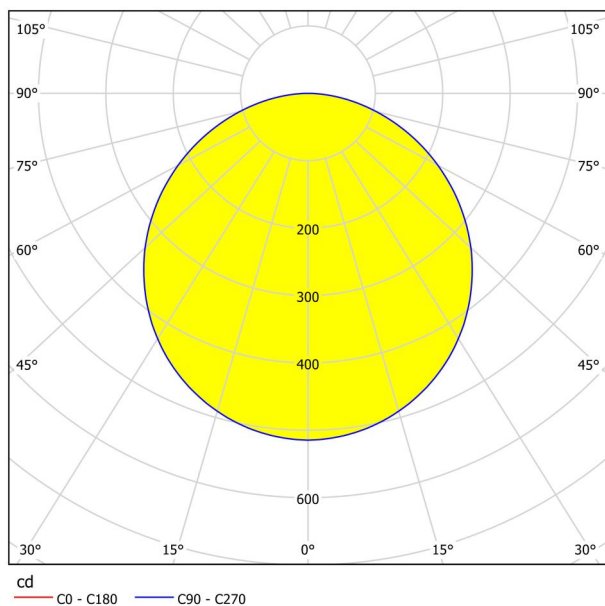

32812 SALOBRENA 1

THE FUNCTIONAL GUARANTEE ONLY APPLIES TO THE USE OF THE PRODUCTS IN THE PRIVATE SECTOR AND NOT TO PRODUCTS THAT ARE USED COMMERCIALY (E.G. IN RESTAURANTS, HOTELS, RESORTS), ON A COMMUNAL LEVEL OR IN GENERAL AREAS OF MULTI-PARTY HOUSES.