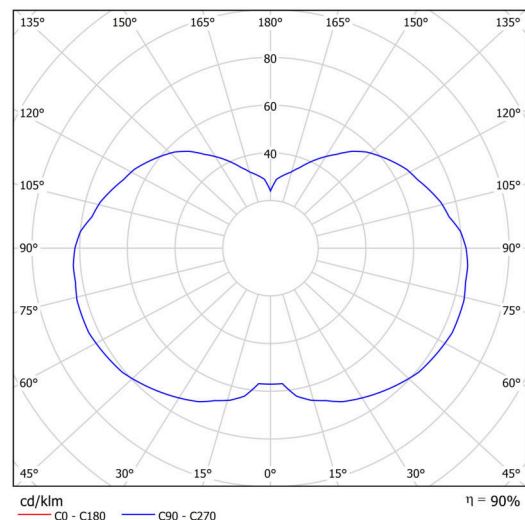

Světelné

Světelný tok svítidla	4070 lm
Světelný tok zdroje	4630 lm
Měrný výkon	150 lm/W
Teplota	4000 K
Životnost LED L80/B10	100000 hod
CRI	Ra80
MacAdam	3
Fotobiologická bezpečnost svítidla dle EN 62471 (Blue light hazard)	Risk group 0

Eulum data pro výpočtové programy jsou k dispozici na www.osmont.cz.