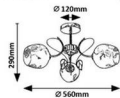

FAUNA

5098

5099

SORINA

3918

5098 MG

E27 / 3x max. 40W
IP20 • 19860
gold/white

5099 MG

E27 / 5x max. 40W
IP20 • 19860
gold/white

3918 MG

E14 / 6x max. 40W
IP20 • 19864
antique bronze/white