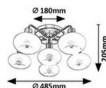

FAUNA

5098

5099

SORINA

3918

5098 MG

E27 / 3x max. 40W
IP20 • 19860
gold/white

5099 MG

E27 / 5x max. 40W
IP20 • 19860
gold/white

3918 MG

E14 / 6x max. 40W
IP20 • 19864
antique bronze/white