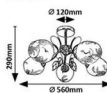

FAUNA

5098

5099

SORINA

3918

5098 MG

E27 / 3x max. 40W
IP20 • 19860
gold/white

5099 MG

E27 / 5x max. 40W
IP20 • 19860
gold/white

3918 MG

E14 / 6x max. 40W
IP20 • 19864
antique bronze/white