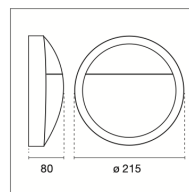

380 g

Caratteristiche generali

General characteristics / Caractéristiques générales / Obecné vlastnosti / Allgemeine Merkmale / Características generales / Γενικά χαρακτηριστικά

Codice Articolo OSTONP-1421540
Item number / Code de l'article / Kód položky / Artikelcode / Código del artículo / Kodikós stoicheiού

Codice EAN 9090171006513
EAN code / Code EAN / Kód EAN / EAN-Code / Código EAN / Kodikós EAN

Tecnologia LED
Technology / Technologie / Technologie / Tecnología / Tecnologia

Tipologia APPARECCHIO
Type / Type / Typ / Typ / Tipo / Τύπος

Famiglia PLAFONIERE
Family / Famille / Rodina / Familie / Família / Οικογένεια

Linea OASI
Line / Ligne / Řádek / Linie / Línea / Γραμμή

Dimensioni

Dimensions and weight / Dimensions et poids / Rozměry a hmotnost / Abmessungen und Gewicht / Dimensiones y peso / Διαστάσεις και βάρος

Diametro 215 mm
Diameter / Diamètre / Průměr / Durchmesser / Diámetro / Διαμέτρος

Spessore 80 mm
Thickness / Épaisseur / Tloušťka / Dicke / Espesor / Πάχος

Peso netto 400 gr
Net weight / Poids net / Čistá hmotnost / Nettogewicht / Peso neto / Καθαρό βάρος

Imballo

Packing / Emballage / Obal / Verpackung / Embalaje / Syskevasía

Inner Carton 1 pz
Inner Carton / Carton Intérieur / Vnitřní karton / Innerer Karton / Caja de cartón interior / Εσωτερικό κουτί

Master carton 12 pz
Master Carton / Maître Carton / Vnější karton / Vorlagenkarton / Master Carton / Κύριο κουτί

Peso lordo 530 gr
Gross weight / Poids Brut / Hrubá hmotnost / Bruttogewicht / Peso bruto / Μεϊκτό βάρος

Confezione Color Box
Package / Emballage / Balík / Paket / Paquete / Πακέτο

Caratteristiche tecniche

Technical features / Caractéristiques techniques / Technické vlastnosti / Technische Merkmale / Características técnicas / Τεχνικά χαρακτηριστικά

Potenza effettiva 14W
Effective power / Puissance effective / Efektivní výkon / Wirkleistung / Poder efectivo / Αποτελεσματική ισχύς

Flusso Luminoso Source 1600 Lm
Source luminous flux / Flux lumineux source / Zdroj světelný tok / Quelle Lichtstrom / Fuente de flujo luminoso / Φορράς φένηáραμ

Flusso Luminoso Output 600 Lm
Output luminous flux / Flux lumineux de sortie / Výstupní světelný tok / Ausgangslichtstrom / Flujo luminoso de salida / Κίμενετι φένηáραμ

Colore luce 4000K
Light color / Couleur claire / Barva světlá / Helle Farbe / Color claro / Χρόμα φωτοs

Apertura fascio 120°
Beam opening / Ouverture du faisceau / Úhel vyzařování / Balkenöffnung / Apertura de la viga / Ανοίγμα δοκών

Resa cromatica (CRI) 80
Color rendition (CRI) / Rendu des couleurs (Cr) / Ztvárnění barev (CRI) / Farbwiedergabe (CRI) / Rendimiento de color (CRI) / Παράδοσι χρομάτομ (CRI)

Dimmerabile N
Dimmable / Dimmable / Strmívateľné / Dimmbare / Regulable / Με ροοστάτι

Voltaggio 220-240 V/AC
Voltage / Tension / Napětí / Spannung / Voltaje / Τάση

Altre caratteristiche

Other characteristics / Autres fonctionnalités / Další funkce / Andere Funktionen / Otras características / Άλλα χαρακτηριστικά