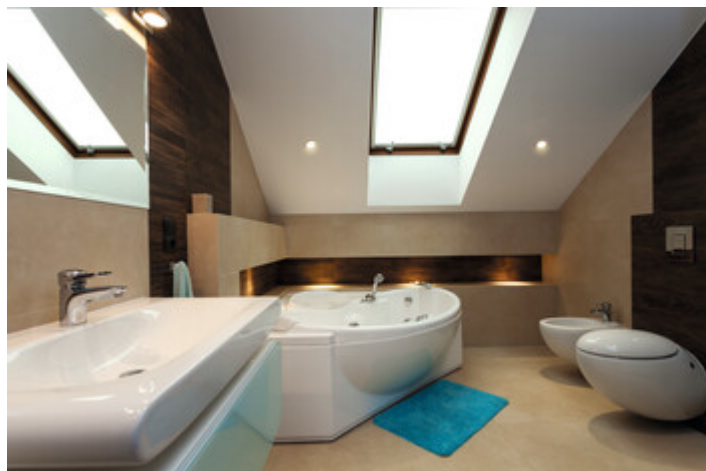

IMBER LED

Akcentové LED svítidlo

IMBER LED NW