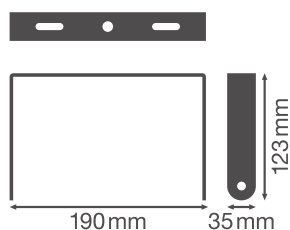

### ROZMĚRY A HMOTNOST

Délka	190 mm
Šířka	35 mm
Výška	123 mm
Váha výrobku	275,00 g