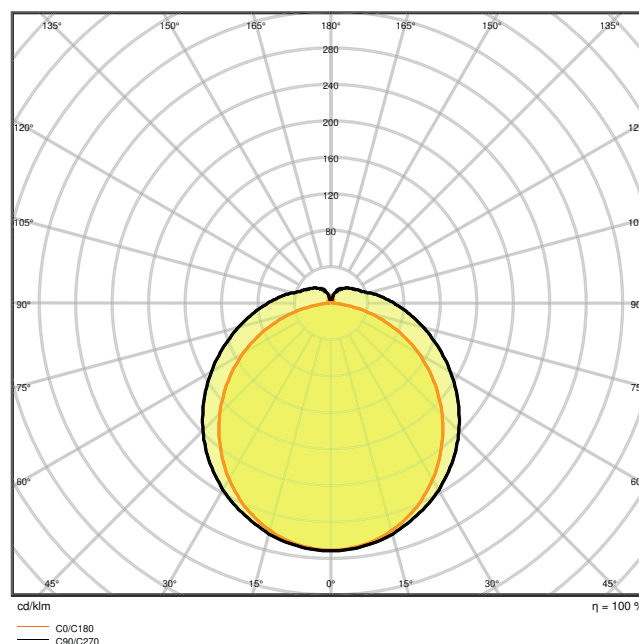

Vlastnosti výrobku

- Vysoká světelná účinnost: až 120 lm/W
- Stupeň krytí: IP66
- Vyzařovací úhel: 120°
- Předinstalovaná průchozí kabeláž 3 × 1,5 mm²

- Polykarbonátové pouzdro

TECHNICKÉ ÚDAJE

ELEKTRICKÉ ÚDAJE

Fotometrická data

Světelný tok	3800 lm
Světelná účinnost	120 lm/W
Teplota chromatičnosti	4000 K
Barva světla (označení)	Studená bílá
Index podání barev Ra	> 80
Standardní odchylka sladění barev	≤ 5 sdc
Svítivost	-
Měřená veličina blikání (Pst LM)	-
Měřená veličina stroboskopické efektu (SVM)	-
Skupina fotobiologické bezpečnosti EN62778	RG0
Vyzařovací úhel	120 °

LDC typ cone

LDC typ polar

ROZMĚRY A HMOTNOST

Délka	1590.00 mm
Šířka	86.00 mm
Výška	68.00 mm
Váha výrobku	1350,00 g

MATERIÁLY A BARVY

Barva produktu	Šedá
Barva těla svítidla	Šedá
Výrobní materiál	Polycarbonate (PC)
Výrobní materiál obalu	Polycarbonate (PC)
Materiál povrchu vyzařující světlo	Polykarbonát