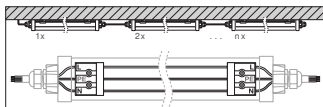

Reference / Odkazy

– Záruka viz www.ledvance.cz/zaruky

VYLOUČENÍ ODPOVĚDNOSTI

Změny bez předchozího upozornění vyhrazeny. Chyby a opomenutí vyhrazeny. Vždy se ujistěte, že používáte nejnovější vydání.