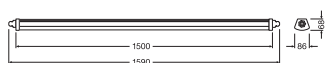

LDC typ cone

LDC typ polar

ROZMĚRY A HMOTNOST

Délka	1590.00 mm
Šířka	86.00 mm
Výška	68.00 mm
Váha výrobku	1350,00 g

MATERIÁLY A BARVY

Barva produktu	Šedá
Barva těla svítidla	Šedá
Výrobní materiál	Polycarbonate (PC)
Výrobní materiál obalu	Polycarbonate (PC)
Materiál povrchu vyzařující světlo	Polykarbonát