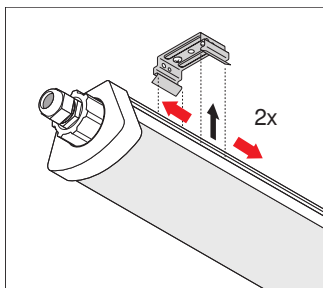

Reference / Odkazy

– Záruka viz www.ledvance.cz/zaruky

VYLOUČENÍ ODPOVĚDNOSTI

Změny bez předchozího upozornění vyhrazeny. Chyby a opomenutí vyhrazeny. Vždy se ujistěte, že používáte nejnovější vydání.