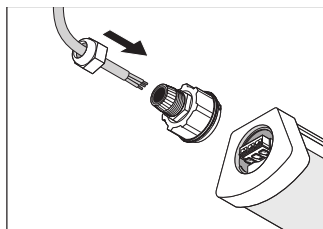

Reference / Odkazy

– Záruka viz www.ledvance.cz/zaruky

VYLOUČENÍ ODPOVĚDNOSTI

Změny bez předchozího upozornění vyhrazeny. Chyby a opomenutí vyhrazeny. Vždy se ujistěte, že používáte nejnovější vydání.