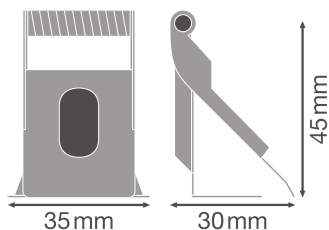

### Výhody výrobku

- Hodí se pro instalaci do stropů ze sádkartonu, dřeva a kovu v tloušťce 10 až 20 mm

---

### Vlastnosti výrobku

- Tloušťka stropu: 10 až 20 mm

## ROZMĚRY A HMOTNOST

Délka	35,0 mm
Šířka	30,0 mm
Výška	45,0 mm
Váha výrobku	24,5 g