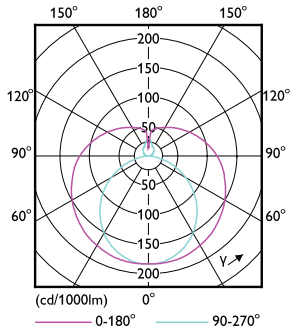

MASTER Value LEDtube T8

Fotometrické údaje

Light Distribution Diagram