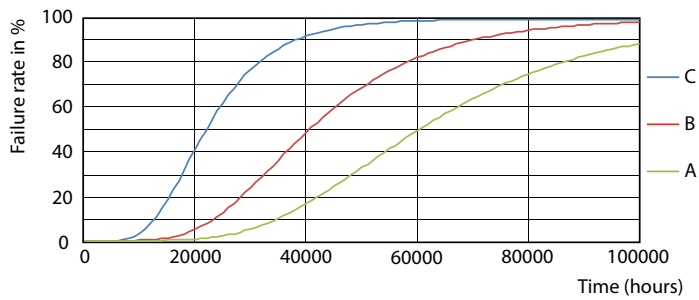

LEDtube MAS 15,5W G13 2500lm 865

MASTER Value LEDtube T8

Fotometrické údaje

Light Distribution Diagram

Životnost

FailureRate

LifetimeVsTc

Lumen Maintenance Diagram