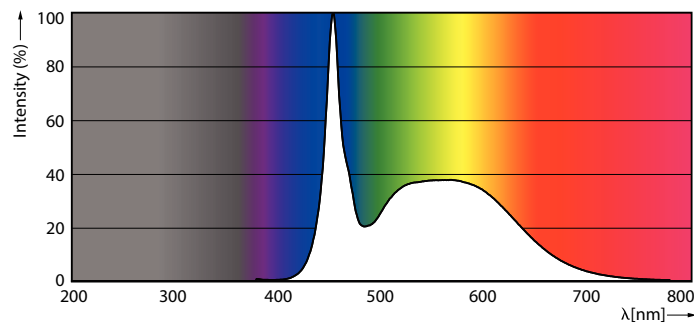

LEDtube MAS 15,5W G13 2500lm 865

LEDtube MAS 15,5W G13 2500lm 865