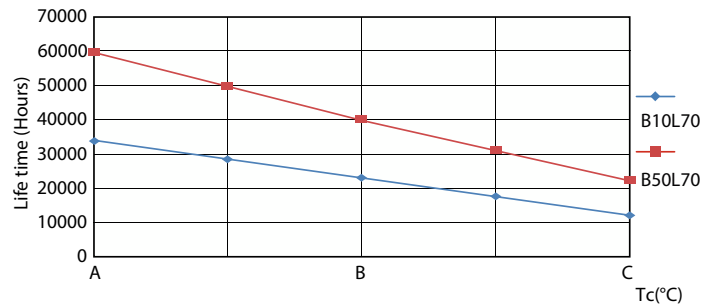

LifetimeVsTc