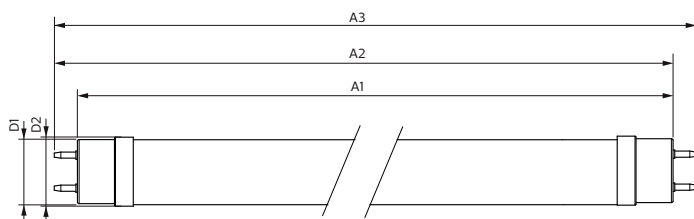

Rozměrové výkresy

Product	D1	D2	A1	A2	A3
MASTER LEDtube VLE 1200mm UO 15.5W 865 T8	25,8 mm	28 mm	1198,2 mm	1205,3 mm	1212,4 mm

MASTER LEDtube VLE 1200mm UO 15.5W 865 T8

Fotometrické údaje

LEDtube MAS 15,5W G13 2500lm 865