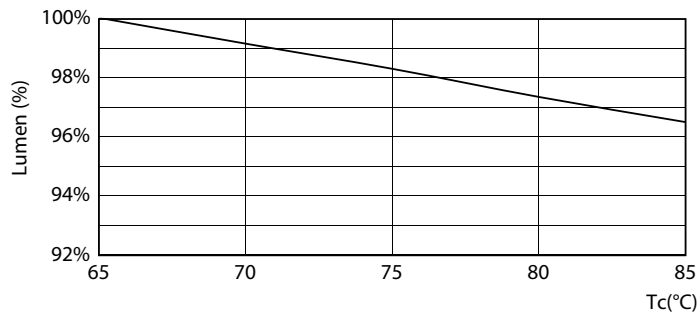

MASTER Value LEDtube T8

Životnost

LumenVsTc