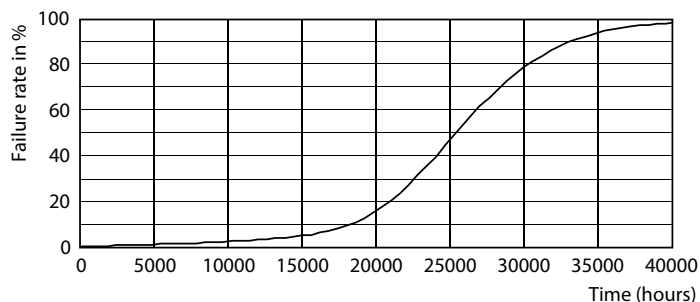

Trueforce Core LED SON-T

Fotometrické údaje

LEDTForce Core road 26W Tshape E27 740-GUL

Životnost

Life Expectancy Diagram