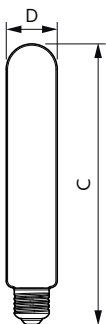

## Rozměrové výkresy

TForce Core LED road 26W 740 E27 MV

| Product                             | D     | C      |
|-------------------------------------|-------|--------|
| TForce Core LED road 26W 740 E27 MV | 38 mm | 210 mm |