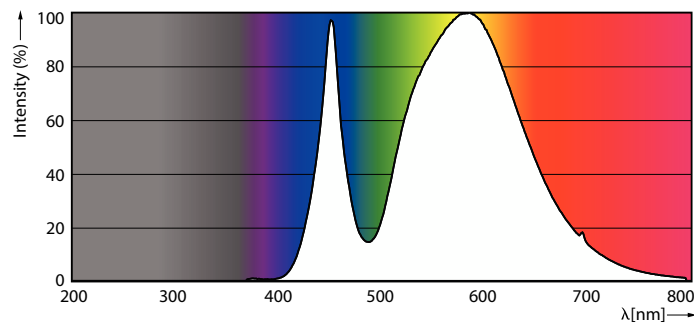

Trueforce Core LED SON-T

Maximální teplota (jmen.)	38,7 °C
Controls and dimming	
Regulovatelné	Ne
Mechanical and housing	
Úprava žárovky	Vymazat
Tvar žárovky	Tvar T
Approval and application	
Třída energetické účinnosti	C
Spotřeba energie kWh/1000 h	26 kWh
Registrační číslo EPREL	574358

Product data

Úplný kód výrobku	871951431631700
Objednávací název produktu	TForce Core LED road 26W 740 E27 MV
EAN/UPC – výrobek	8719514316317
Objednávací kód	31631700
Číslování SAP – počet v balení	1
Číslování SAP – balení v krabici	6
Materiál SAP	929002485102
Celková hmotnost kopie (kus)	0,100 kg

Rozměrové výkresy

Product	D	C
TForce Core LED road 26W 740 E27 MV	38 mm	210 mm

Fotometrické údaje

LEDTForce Core road 26W Tshape E27 740-POC