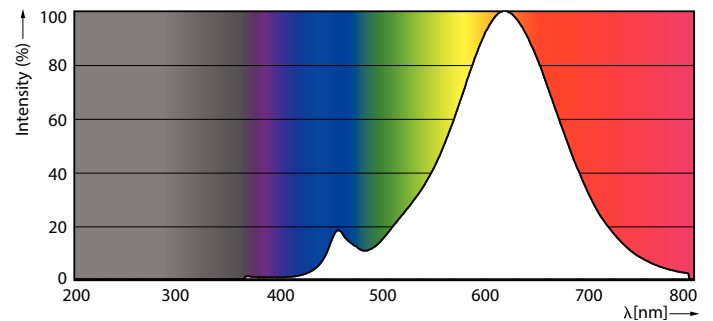

Spectral Power Distribution Colour