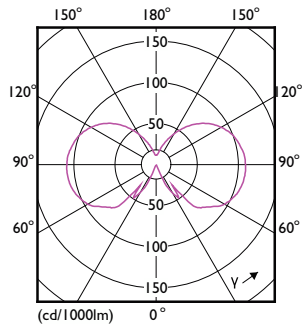

Product	D	C
CorePro LEDBulbND 7-60W E27 WW A60 CL G	60 mm	104 mm

CorePro LEDBulbND 7-60W E27 WW A60 CL G

Fotometrické údaje

General uniform lighting

Spectral Power Distribution Colour

LED zdroje CorePro Glass

Fotometrické údaje

Light Distribution Diagram

Životnost

Life Expectancy Diagram

Lumen Maintenance Diagram