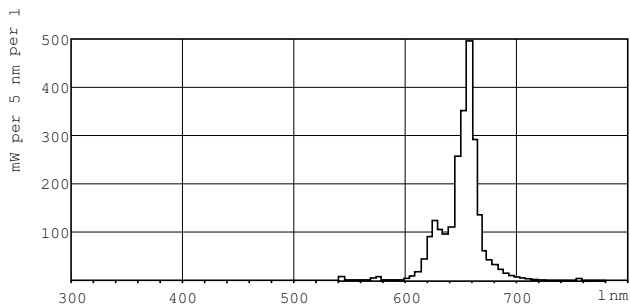

Fotometrické údaje

LDPB_TL-DCOL_150-Spectral power distribution B/W