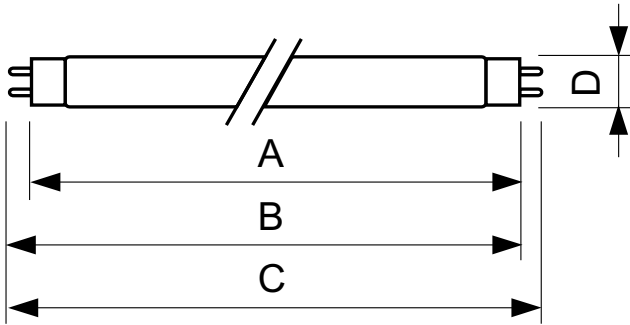

### Údaje o produktu

General information		Napětí (jmen.)		59 V
Patice	G13 [ Medium Bi-Pin Fluorescent]	<b>Temperature</b>		
Životnost do 10 % poruch (jmen.)	12000 h	Konstrukční teplota (jmen.)		25 °C
Životnost do 50 % poruch (jmen.)	15000 h	<b>Controls and dimming</b>		
<b>Light technical</b>		Regulovatelné		Ano
Kód barvy	150	<b>Mechanical and housing</b>		
Světelný tok (jmen.)	25 lm	Tvar žárovky		T8 [ 26 mm (T8)]
Světelný tok (jmen.) (nom.)	25 lm	<b>Approval and application</b>		
Barevné konstrukce	Červená [ červená (HO)]	Obsah rtuti (Hg) (jmen.)		13,0 mg
LLMF 2000 h (jmen.)	95 %	Spotřeba energie kWh/1000 h		26 kWh
<b>Operating and electrical</b>				
Power (Rated) (Nom)	18,0 W			
Proud zdroje (jmen.)	0,360 A			

### Rozměrové výkresy

TL-D Colored 18W Red 1SL/25

Product	D (max)	A (max)	B (max)	B (min)	C (max)
TL-D Colored 18W Red 1SL/25	28,0 mm	589,8 mm	596,9 mm	594,5 mm	604,0 mm