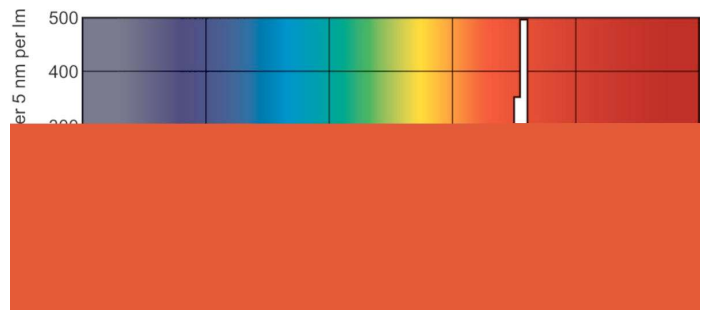

### Rozměrové výkresy

TL-D Colored 18W Red 1SL/25

Product	D (max)	A (max)	B (max)	B (min)	C (max)
TL-D Colored 18W Red 1SL/25	28,0 mm	589,8 mm	596,9 mm	594,5 mm	604,0 mm

### Fotometrické údaje

LDPB\_TL-DCOL\_150-Spectral power distribution B/W

Barva světla TL-D /150