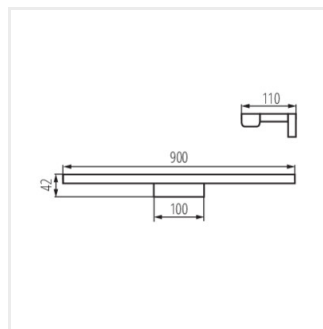

ASTEN IP44 15W-NW-B

ASTEN IP44 8W-NW-W

ASTEN IP44 12W-NW-W

ASTEN IP44 15W-NW-W

ASTEN LED IP44

Nástěnné LED svítidlo

ASTEN LED IP44 8W

ASTEN LED IP44 12W