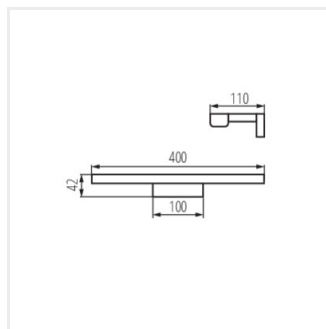

ASTEN IP44 15W-NW-B

ASTEN IP44 8W-NW-W

ASTEN IP44 12W-NW-W

ASTEN IP44 15W-NW-W

ASTEN LED IP44

Nástěnné LED svítidlo

ASTEN LED IP44 8W

ASTEN LED IP44 12W