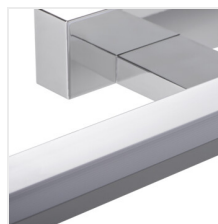

ASTEN LED IP44

Nástěnné LED svítidlo

IP
44

[V] 220-240 AC	[Hz] 50	[°] X120/Y105	≥15000	(h) 25000	ellipse ≤ 6x MacAdam	Ra 80
SMD			IP 44		°C 5±30	
	[mm²] 0,75±1,5		0,1m		CE	EAC
UK CA						

ASTEN LED IP44 8W-NW

	[W]	[lm]	Tc [K]
ASTEN LED IP44 8W-NW	26680	8 chrom	660 4000
ASTEN LED IP44 12W-NW	26681	12 chrom	1010 4000
ASTEN LED IP44 15W-NW	26682	15 chrom	1340 4000
ASTEN IP44 8W-NW-B	26683	8 černá	590 4000
ASTEN IP44 12W-NW-B	26684	12 černá	910 4000
ASTEN IP44 15W-NW-B	26685	15 černá	1230 4000
ASTEN IP44 8W-NW-W	26686	8 bílá	690 4000
ASTEN IP44 12W-NW-W	26687	12 bílá	1070 4000
ASTEN IP44 15W-NW-W	26688	15 bílá	1450 4000

Kanlux ASTEN LED je lineární nástěnné svítidlo pro použití v místech se zvýšenou vlhkostí (IP44). Můžeme jej bez obav umístit nad zrcadlem v koupelně. Svítidlo má integrované světelné zdroje LED SMD s životností až 25 000 h.

- Materiál korpusu: hliníková slitina
- Materiál difuzoru: plast