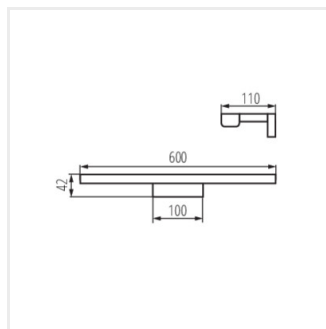

ASTEN IP44 15W-NW-B

ASTEN IP44 8W-NW-W

ASTEN IP44 12W-NW-W

ASTEN IP44 15W-NW-W

ASTEN LED IP44

Nástěnné LED svítidlo

ASTEN LED IP44 8W

ASTEN LED IP44 12W