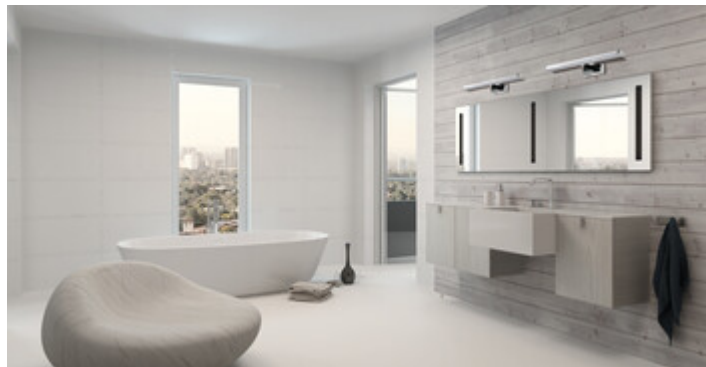

ASTEN LED IP44

Nástěnné LED svítidlo

ASTEN LED IP44 8W-NW