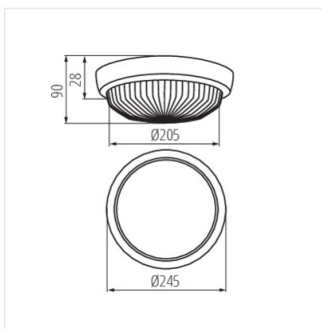

08050 SANGA DL-100

Plafon s výměnným zdrojem světla

 [V] 220-240 AC	 [Hz] 50		 IP 44			
 [mm²] 1-1,5	 0,5m					

SANGA DL-100

SANGA DL-100 **08050** max 100 GLS/CFL/LED E27 bílá

Plafony Kanlux SANGA jsou ekonomickým řešením pro schodiště, suterény, podkroví, garáže, ale také pro terasy a balkony.

- Materiál korpusu: plast
- Materiál difuzoru: sklo

SANGA DL-100