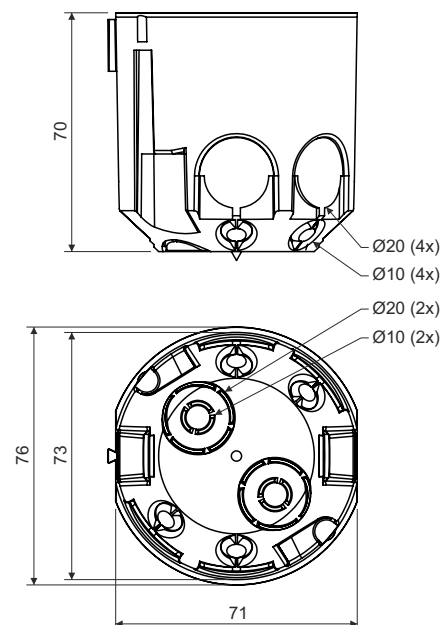

krabice univerzální

KPR 68/71L

popis výrobku: krabice určená pro rozvody s napětím do 400 V a s proudem max. 16 A
 snadná montáž přístrojů s velkou hloubkou
 snadného svorkování pod přístrojem pomocí bezšroubových svorek
 spojení krabic v souvislou řadu s roztečí 71 mm
 spojovatelná s krabicí KU 68/71L1
 spojené krabice je možné propojit vodiči s jednoduchou izolací
 hrot pro označení středu vrtání
 při montáži není nutné zahlubovat okraj sádkartonu
 montážní šrouby jsou opatřeny trojchodým závitem pro rychlou instalaci
 umožňuje montáž dvojzásuvky

materiál: PVC (bezolovnaté)

barva: okrová

samozhášivost: ano, do 30 s

teplotní odolnost: -5 - +60 °C

zkouška žhavou smyčkou: 850 °C

třída reakce na oheň podkladového materiálu: A1-F

hmotnost: 52 g

certifikace: ČSN EN 60 670-1

skladování: ČSN 64 0090

konfigurace: NA - krabice osazeny šrouby pro montáž do sádkartonu - balení: 60 ks volně v kartonu

příslušenství: víčko V 68
 svorkovnice S-66
 bezšroubové svorky TYP015, TYP016, TYP017, TYP018