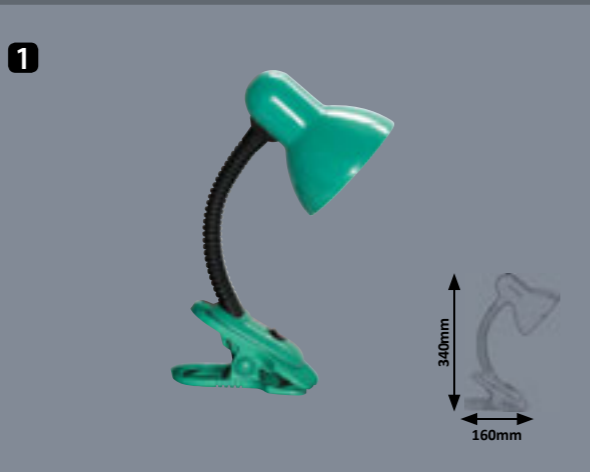

Dennis

Dylan

1 4257 **M P**
E-27 / 1x max. 40W
IP20 • ☒ • ☐
green/black

2 4258 **M P**
E-27 / 1x max. 40W
IP20 • ☒ • ☐
orange/black

3 4259 **M P**
E-27 / 1x max. 40W
IP20 • ☒ • ☐
rose/black

4 4260 **M P**
E-27 / 1x max. 40W
IP20 • ☒ • ☐
blue/black

1 4168 **M**
E-27 / 1x max. 40W
IP20 • ☒ • ☐
white/black

2 4169 **M**
E-27 / 1x max. 40W
IP20 • ☒ • ☐
black

3 4170 **M**
E-27 / 1x max. 40W
IP20 • ☒ • ☐
green/black

4 4171 **M**
E-27 / 1x max. 40W
IP20 • ☒ • ☐
orange/black

5 4172 **M**
E-27 / 1x max. 40W
IP20 • ☒ • ☐
rose/black