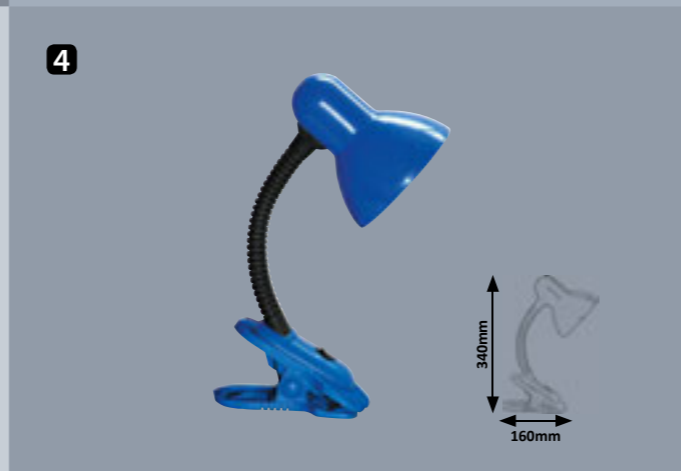

Dennis

Dylan

1 4257 **M P**
E-27 / 1x max. 40W
IP20 • ☒ • ☐
green/black

2 4258 **M P**
E-27 / 1x max. 40W
IP20 • ☒ • ☐
orange/black

3 4259 **M P**
E-27 / 1x max. 40W
IP20 • ☒ • ☐
rose/black

4 4260 **M P**
E-27 / 1x max. 40W
IP20 • ☒ • ☐
blue/black

1 4168 **M**
E-27 / 1x max. 40W
IP20 • ☒ • ☐
white/black

2 4169 **M**
E-27 / 1x max. 40W
IP20 • ☒ • ☐
black

3 4170 **M**
E-27 / 1x max. 40W
IP20 • ☒ • ☐
green/black

4 4171 **M**
E-27 / 1x max. 40W
IP20 • ☒ • ☐
orange/black

5 4172 **M**
E-27 / 1x max. 40W
IP20 • ☒ • ☐
rose/black