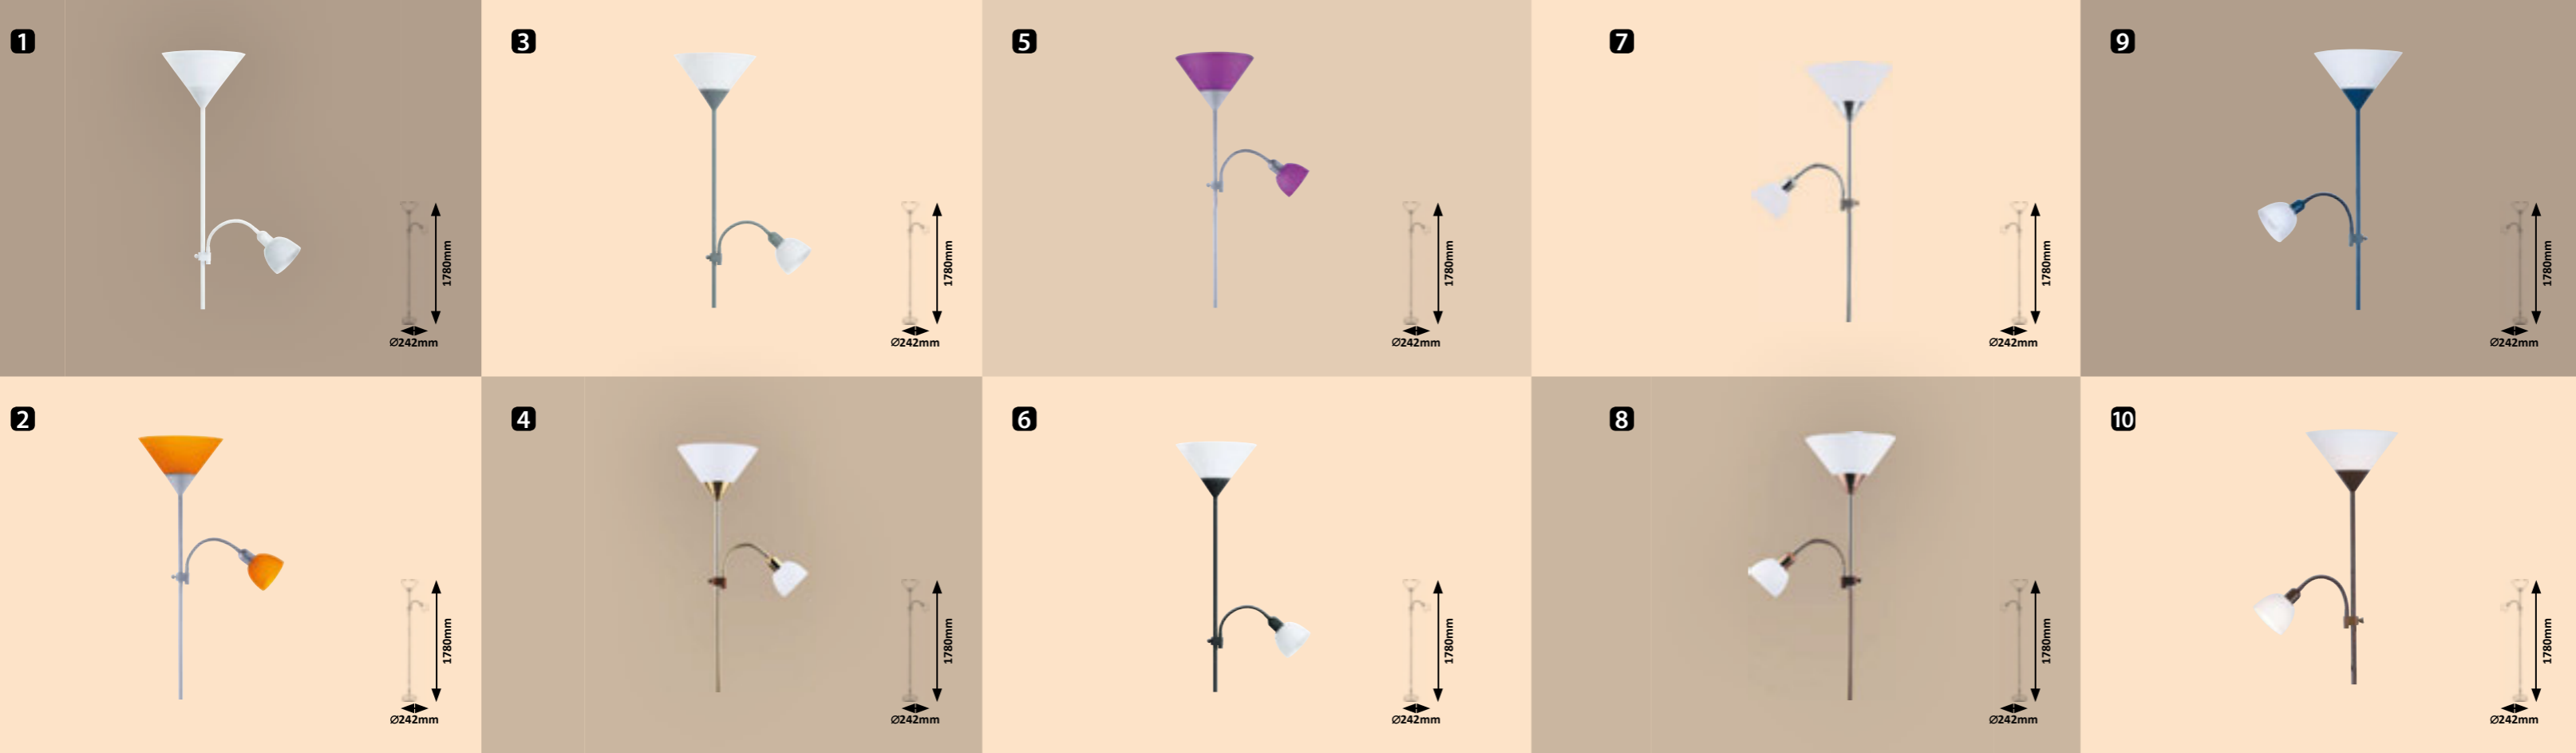

Action

- | | | | | | | | | | |
|---|--|---|--|--|--|---|---|---|---|
| <p>1 4061 M P
E-27 / 1x max. 100W +
E-14 / 1x max. 25W • IP20 • ☒
☑ • 🗑 9872 • 🗑 9871
white</p>  <p>5 998250 340616</p> | <p>2 4026 M P
E-27 / 1x max. 100W +
E-14 / 1x max. 25W • IP20 • ☒
☑ • 🗑 9808 • 🗑 9809
silver/orange</p>  <p>5 998250 340265</p> | <p>3 4028 M P
E-27 / 1x max. 100W +
E-14 / 1x max. 25W • IP20 • ☒
☑ • 🗑 9872 • 🗑 9871
silver/white</p>  <p>5 998250 340289</p> | <p>4 4060 M P
E-27 / 1x max. 100W +
E-14 / 1x max. 25W • IP20 • ☒
☑ • 🗑 9872 • 🗑 9871
gold/white</p>  <p>5 998250 340609</p> | <p>5 4020 M P
E-27 / 1x max. 100W +
E-14 / 1x max. 25W • IP20 • ☒
☑ • 🗑 19200 • 🗑 19199
silver/purple</p>  <p>5 998250 340203</p> | <p>6 4062 M P
E-27 / 1x max. 100W +
E-14 / 1x max. 25W • IP20 • ☒
☑ • 🗑 9872 • 🗑 9871
black/white</p>  <p>5 998250 340623</p> | <p>7 4064 M P
E-27 / 1x max. 100W +
E-14 / 1x max. 25W • IP20 • ☒
☑ • 🗑 9872 • 🗑 9871
satin chrome/white</p>  <p>5 998250 340647</p> | <p>8 4065 M P
E-27 / 1x max. 100W +
E-14 / 1x max. 25W • IP20 • ☒
☑ • 🗑 9872 • 🗑 9871
bronze/white</p>  <p>5 998250 340654</p> | <p>9 4187 M P
E-27 / 1x max. 100W +
E-14 / 1x max. 25W • IP20 • ☒
☑ • 🗑 9872 • 🗑 9871
blue/white</p>  <p>5 998250 341873</p> | <p>10 4188 M P
E-27 / 1x max. 100W +
E-14 / 1x max. 25W • IP20 • ☒
☑ • 🗑 9872 • 🗑 9871
brown/white</p>  <p>5 998250 341880</p> |
|---|--|---|--|--|--|---|---|---|---|