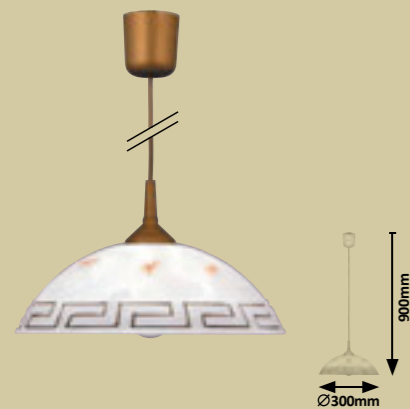

Etrusco

5 years guarantee

1

2

1 7640 P G

E-27 / 1x max. 60W
IP20 • ☒ • ⬇ 9233
alabaster/brown/
golden suspension

5 998250 376400

Alabastro

5 years guarantee

3

4

3 3904 P G

E-27 / 1x max. 60W
IP20 • ☒ • ⬇ 9137
alabaster/white

5 998250 339047

4 3905 P G

E-27 / 1x max. 60W
IP20 • ☒ • ⬇ 9131
alabaster/white

5 998250 339054

5

6

5 3954 P G

E-27 / 1x max. 60W
IP20 • ☒ • ⬇ 9141
tobacco/alabaster/white

5 998250 339542

6 3955 P G

E-27 / 1x max. 60W
IP20 • ☒ • ⬇ 9135
tobacco/alabaster/white

5 years guarantee

2

2 3856 M G

E-27 / 1x max. 60W
IP20 • ☒ • ⬇ 9427
white pattern/chrome

5 998250 338569

Elina

5 years guarantee

3