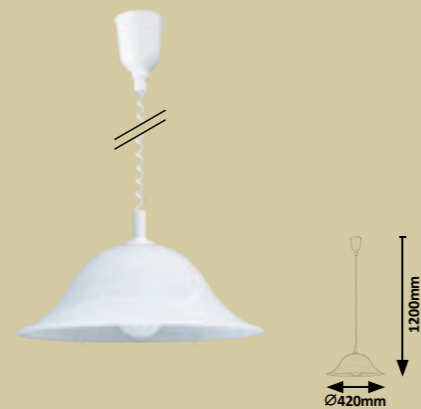

Etrusco

5 years guarantee

1

2

1 7640 P G

E-27 / 1x max. 60W
IP20 • ☒ • ⬇ 9233
alabaster/brown/
golden suspension

5 998250 376400

Alabastro

5 years guarantee

3

4

3 3904 P G

E-27 / 1x max. 60W
IP20 • ☒ • ⬇ 9137
alabaster/white

5 998250 339047

4 3905 P G

E-27 / 1x max. 60W
IP20 • ☒ • ⬇ 9131
alabaster/white