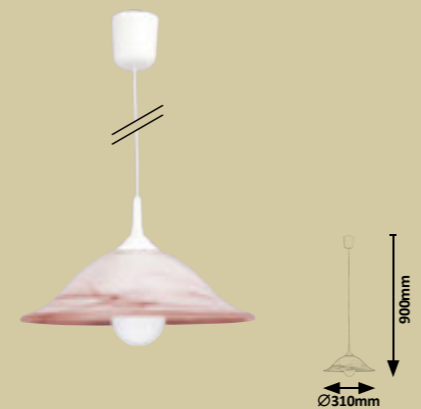

Etrusco

5 years guarantee

1

2

1 7640 P G

E-27 / 1x max. 60W
IP20 • ☒ • ⬇ 9233
alabaster/brown/
golden suspension

5 998250 376400

Alabastro

5 years guarantee

3

4

3 3904 P G

E-27 / 1x max. 60W
IP20 • ☒ • ⬇ 9137
alabaster/white

5 998250 339047

4 3905 P G

E-27 / 1x max. 60W
IP20 • ☒ • ⬇ 9131
alabaster/white

5 998250 339054

5

6

5 3954 P G

E-27 / 1x max. 60W
IP20 • ☒ • ⬇ 9141
tobacco/alabaster/white

5 998250 339542

6 3955 P G

E-27 / 1x max. 60W
IP20 • ☒ • ⬇ 9135
tobacco/alabaster/white