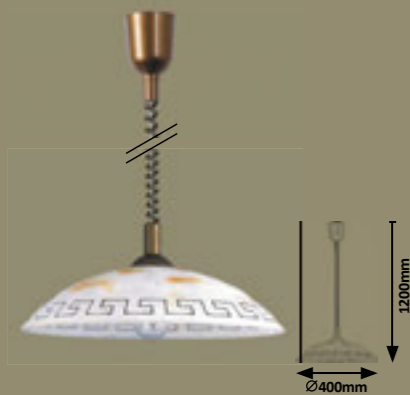

Etrusco

5 years guarantee

1

2

1 7640 P G

E-27 / 1x max. 60W
IP20 • ☒ • ⬇ 9233
alabaster/brown/
golden suspension

5 998250 376400

Alabastro

5 years guarantee

3

4

3 3904 P G

E-27 / 1x max. 60W
IP20 • ☒ • ⬇ 9137
alabaster/white

5 998250 339047

4 3905 P G

E-27 / 1x max. 60W
IP20 • ☒ • ⬇ 9131
alabaster/white

5 998250 339054

5

6

5 3954 P G

E-27 / 1x max. 60W
IP20 • ☒ • ⬇ 9141
tobacco/alabaster/white

5 998250 339542

6 3955 P G

E-27 / 1x max. 60W
IP20 • ☒ • ⬇ 9135
tobacco/alabaster/white

5 years guarantee

2

2 3856 M G

E-27 / 1x max. 60W
IP20 • ☒ • ⬇ 9427
white pattern/chrome

5 998250 338569

Elina

5 years guarantee

3