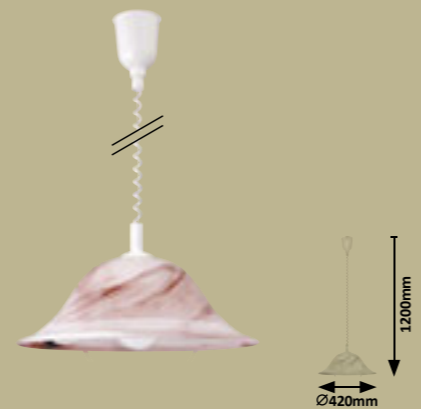

Etrusco

5 years guarantee

1

2

1 7640 P G

E-27 / 1x max. 60W
IP20 • ☒ • ⬇ 9233
alabaster/brown/
golden suspension

5 998250 376400

Alabastro

5 years guarantee

3

4

3 3904 P G

E-27 / 1x max. 60W
IP20 • ☒ • ⬇ 9137
alabaster/white

5 998250 339047

4 3905 P G

E-27 / 1x max. 60W
IP20 • ☒ • ⬇ 9131
alabaster/white

5 998250 339054

5

6

5 3954 P G

E-27 / 1x max. 60W
IP20 • ☒ • ⬇ 9141
tobacco/alabaster/white

5 998250 339542

6 3955 P G

E-27 / 1x max. 60W
IP20 • ☒ • ⬇ 9135
tobacco/alabaster/white