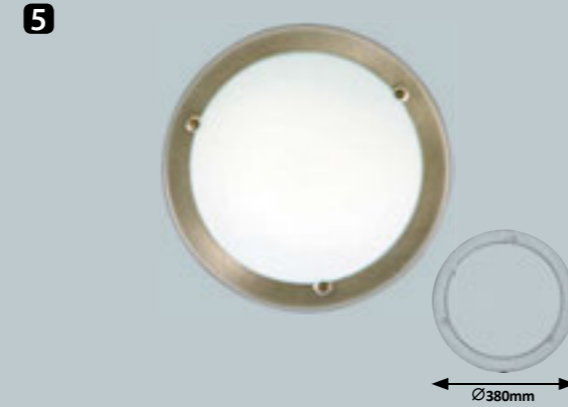

Ufo

5 years guarantee

1 5121 **M G**
E-27 / 1x max. 60W
IP20 • • • 9903
satin chrome/white

5 998250 351216

2 5151 **M G**
E-27 / 2x max. 60W
IP20 • • • 9200
satin chrome/white

5 998250 351513

3 5181 **M G**
E-27 / 1x max. 60W
IP20 • • • 9053
satin chrome/white

5 998250 351810

4 5203 **M G**
E-27 / 1x max. 60W
IP20 • • • 9903
bronze/white

5 998250 352039

5 5233 **M G**
E-27 / 2x max. 60W
IP20 • • • 9200
bronze/white

5 998250 352336

6 5263 **M G**
E-27 / 1x max. 60W
IP20 • • • 9053
bronze/white

5 998250 352633

1 5173 **M G**
E-27 / 1x max. 60W
IP20 • • • 9105
chrome/opal glass

5 998250 351735

2 5113 **M G**
E-27 / 1x max. 60W
IP20 • • • 9900
chrome/opal glass

5 998250 351131

3 5143 **M G**
E-27 / 2x max. 60W
IP20 • • • 9103
chrome/opal glass