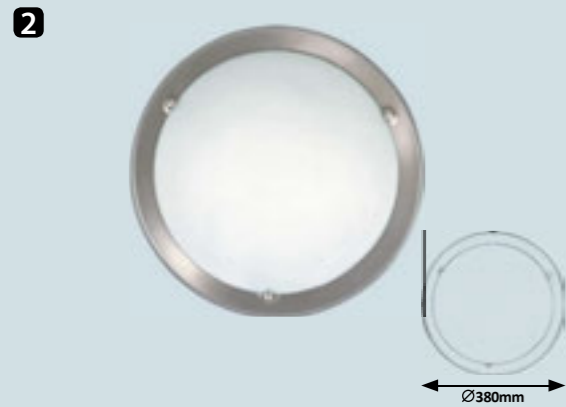

Ufo

5 years guarantee

1 5121 **M G**
E-27 / 1x max. 60W
IP20 • • • 9903
satin chrome/white

5 998250 351216

2 5151 **M G**
E-27 / 2x max. 60W
IP20 • • • 9200
satin chrome/white

5 998250 351513

3 5181 **M G**
E-27 / 1x max. 60W
IP20 • • • 9053
satin chrome/white

5 998250 351810

4 5203 **M G**
E-27 / 1x max. 60W
IP20 • • • 9903
bronze/white

5 998250 352039

5 5233 **M G**
E-27 / 2x max. 60W
IP20 • • • 9200
bronze/white

5 998250 352336

6 5263 **M G**
E-27 / 1x max. 60W
IP20 • • • 9053
bronze/white

5 998250 352633

1 5173 **M G**
E-27 / 1x max. 60W
IP20 • • • 9105
chrome/opal glass

5 998250 351735

2 5113 **M G**
E-27 / 1x max. 60W
IP20 • • • 9900
chrome/opal glass

5 998250 351131

3 5143 **M G**
E-27 / 2x max. 60W
IP20 • • • 9103
chrome/opal glass