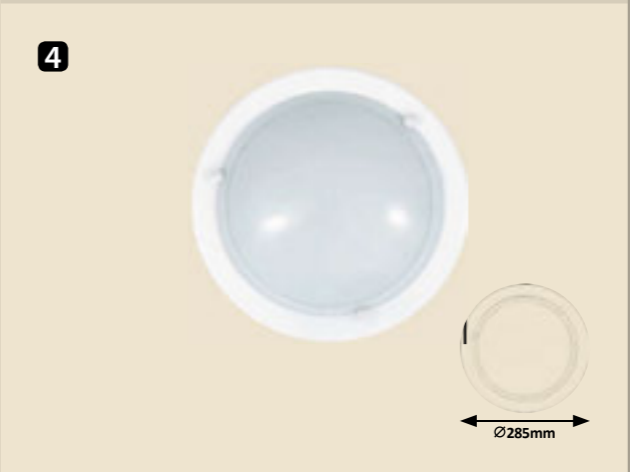

# Ufo

**1** 5407 M G W  
E-27 / 1x max. 60W  
IP20 • ☒ • ⚡ 9105  
oak/opal glass

**2** 540I M G W  
E-27 / 1x max. 60W  
IP20 • ☒ • ⚡ 9105  
natural/opal glass

**3** 5417 M G W  
E-27 / 1x max. 60W  
IP20 • ☒ • ⚡ 9101  
oak/opal glass