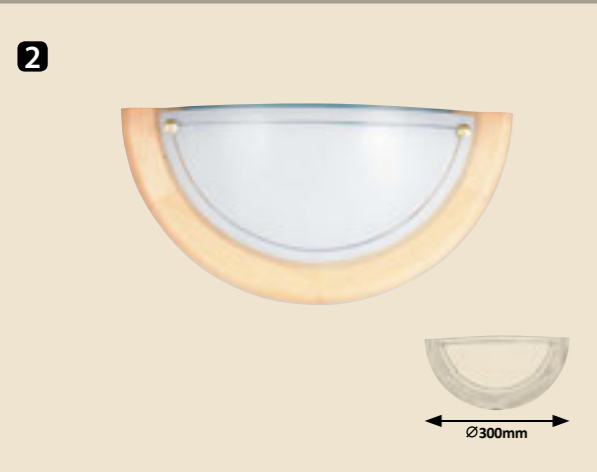

# Ufo

**1** 5407 M G W  
E-27 / 1x max. 60W  
IP20 • ☒ • ⚡ 9105  
oak/opal glass

**2** 540I M G W  
E-27 / 1x max. 60W  
IP20 • ☒ • ⚡ 9105  
natural/opal glass

**3** 5417 M G W  
E-27 / 1x max. 60W  
IP20 • ☒ • ⚡ 9101  
oak/opal glass