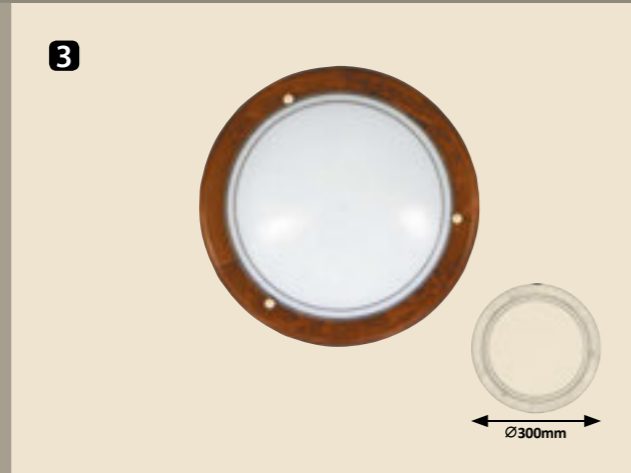

# Ufo

**1** 5407 M G W  
E-27 / 1x max. 60W  
IP20 • ☒ • ⚡ 9105  
oak/opal glass

**2** 540I M G W  
E-27 / 1x max. 60W  
IP20 • ☒ • ⚡ 9105  
natural/opal glass

**3** 5417 M G W  
E-27 / 1x max. 60W  
IP20 • ☒ • ⚡ 9101  
oak/opal glass