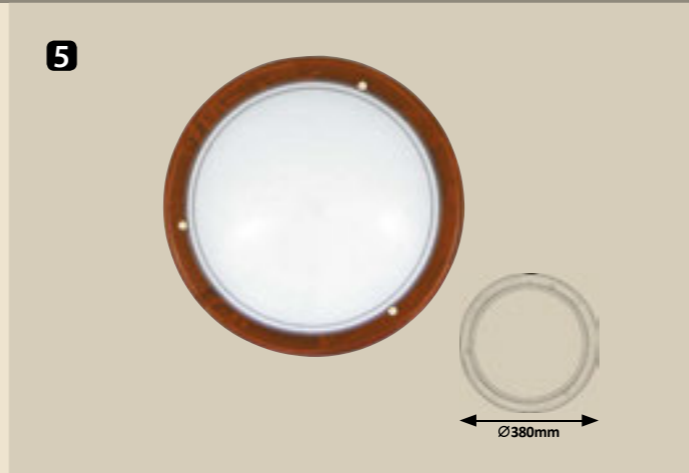

# Ufo

**1** 5407 M G W  
E-27 / 1x max. 60W  
IP20 • ☒ • ⚡ 9105  
oak/opal glass

**2** 540I M G W  
E-27 / 1x max. 60W  
IP20 • ☒ • ⚡ 9105  
natural/opal glass

**3** 5417 M G W  
E-27 / 1x max. 60W  
IP20 • ☒ • ⚡ 9101  
oak/opal glass

**4** 541I M G W  
E-27 / 1x max. 60W  
IP20 • ☒ • ⚡ 9101  
natural/opal glass

**5** 5427 M G W  
E-27 / 2x max. 60W  
IP20 • ☒ • ⚡ 9103  
oak/opal glass

**6** 542I M G W  
E-27 / 2x max. 60W  
IP20 • ☒ • ⚡ 9103  
natural/opal glass

**4** 510I M G  
E-27 / 1x max. 60W  
IP20 • ☒ • ⚡ 9900  
white/opal glass

**5** 513I M G  
E-27 / 2x max. 60W  
IP20 • ☒ • ⚡ 9103  
white/opal glass