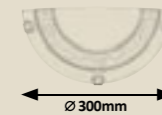

E-27 / 1x max. 60W
IP20 • ☒ • ⚡ 9111
alabaster/tobacco/bronze claw

3 3353 M G

E-27 / 2x max. 60W
IP20 • ☒ • ⚡ 9117
alabaster/tobacco/bronze claw

Laretta

5 years guarantee

1

2

3

1 3714 M G

E-27 / 2x max. 60W
IP20 • ☒ • ⚡ 9614
bronze claw/alabaster

2 3712 M G

E-27 / 1x max. 60W
IP20 • ☒ • ⚡ 9612
bronze claw/alabaster

3 3713 M G

E-27 / 1x max. 60W
IP20 • ☒ • ⚡ 9613
bronze claw/alabaster