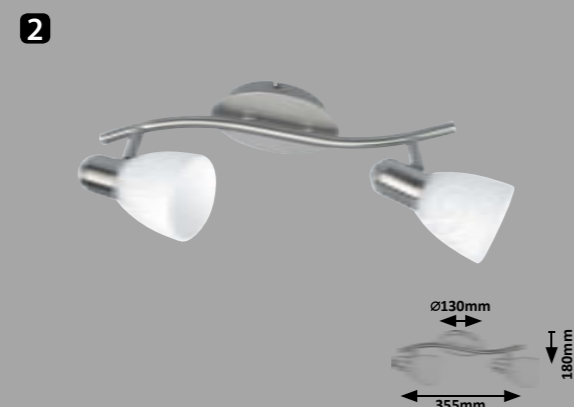

Harmony lux

Ebony

1 6635 (M) (G)
E-14 / 1x max. 40W
IP20 • [] • [] 19065
satin chrome/white pattern

2 6636 (M) (G)
E-14 / 2x max. 40W
IP20 • [] • [] 19065
satin chrome/white pattern

3 6637 (M) (G)
E-14 / 3x max. 40W
IP20 • [] • [] 19065
satin chrome/white pattern

4 6638 (M) (G)
E-14 / 4x max. 40W
IP20 • [] • [] 19065
satin chrome/white pattern

1 6025 (M)
E-27 / 1x max. 20W
IP20 • [] • []
white

2 6026 (M)
E-27 / 1x max. 20W
IP20 • [] • []
white

3 6027 (M)
E-27 / 2x max. 20W
IP20 • [] • []
white

4 6028 (M)
E-27 / 3x max. 20W
IP20 • []
white