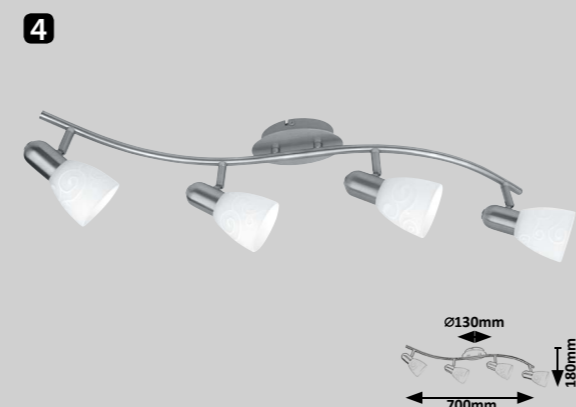

Harmony lux

Ebony

1 6635 (M) (G)
E-14 / 1x max. 40W
IP20 • [] • [] 19065
satin chrome/white pattern

2 6636 (M) (G)
E-14 / 2x max. 40W
IP20 • [] • [] 19065
satin chrome/white pattern

3 6637 (M) (G)
E-14 / 3x max. 40W
IP20 • [] • [] 19065
satin chrome/white pattern

4 6638 (M) (G)
E-14 / 4x max. 40W
IP20 • [] • [] 19065
satin chrome/white pattern

1 6025 (M)
E-27 / 1x max. 20W
IP20 • [] • []
white

2 6026 (M)
E-27 / 1x max. 20W
IP20 • [] • []
white

3 6027 (M)
E-27 / 2x max. 20W
IP20 • [] • []
white

4 6028 (M)
E-27 / 3x max. 20W
IP20 • []
white