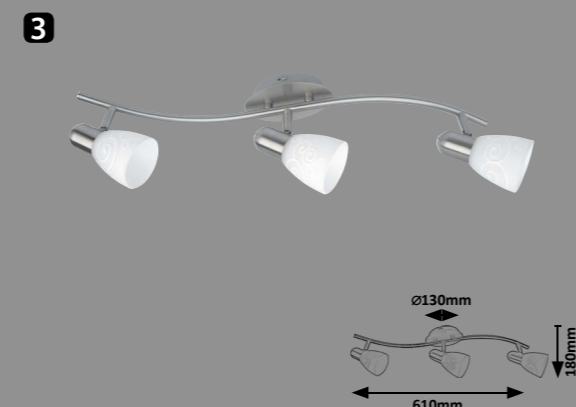

Harmony lux

Ebony

1 6635 (M) (G)
E-14 / 1x max. 40W
IP20 • [] • [] 19065
satin chrome/white pattern

2 6636 (M) (G)
E-14 / 2x max. 40W
IP20 • [] • [] 19065
satin chrome/white pattern

3 6637 (M) (G)
E-14 / 3x max. 40W
IP20 • [] • [] 19065
satin chrome/white pattern

4 6638 (M) (G)
E-14 / 4x max. 40W
IP20 • [] • [] 19065
satin chrome/white pattern

1 6025 (M)
E-27 / 1x max. 20W
IP20 • [] • []
white

2 6026 (M)
E-27 / 1x max. 20W
IP20 • [] • []
white

3 6027 (M)
E-27 / 2x max. 20W
IP20 • [] • []
white

4 6028 (M)
E-27 / 3x max. 20W
IP20 • []
white