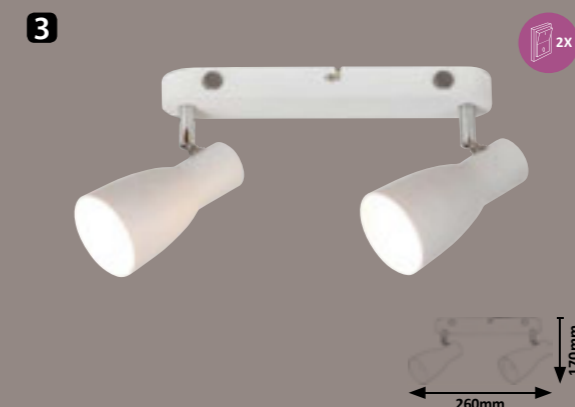

Harmony lux

Ebony

1 6635 (M) (G)
E-14 / 1x max. 40W
IP20 • [] • [] 19065
satin chrome/white pattern

2 6636 (M) (G)
E-14 / 2x max. 40W
IP20 • [] • [] 19065
satin chrome/white pattern

3 6637 (M) (G)
E-14 / 3x max. 40W
IP20 • [] • [] 19065
satin chrome/white pattern

4 6638 (M) (G)
E-14 / 4x max. 40W
IP20 • [] • [] 19065
satin chrome/white pattern

1 6025 (M)
E-27 / 1x max. 20W
IP20 • [] • []
white

2 6026 (M)
E-27 / 1x max. 20W
IP20 • [] • []
white

3 6027 (M)
E-27 / 2x max. 20W
IP20 • [] • []
white

4 6028 (M)
E-27 / 3x max. 20W
IP20 • []
white