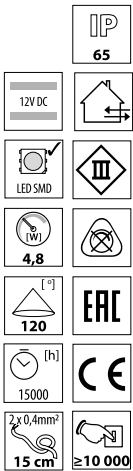

## LEDS-B IP65

**Kanlux**

LEDS-B 4.8W/M IP65-WW	24513	3000 K	400lm
LEDS-B 4.8W/M IP65-NW	24514	4000 K	425lm
LEDS-B 4.8W/M IP65-CW	24515	6500 K	450lm

CZ

těleso svítidla: plast

délka pásku 5m / pro správné fungování pásku je potřeba použít transformátor LED např. DUPLO, DRIFT nebo TRETO, dostupné v nabídce Kanlux

SK

teleso svietidla: plast

dĺžka pásiku 5m / pre správne fungovanie pásku je potrebné použiť transformátor LED napr. DUPLO, DRIFT alebo TRETO, dostupné v ponuke Kanlux

## LEDS-B IP54

LEDS-B 4.8W/M -IP54

**Kanlux**

LEDS-B 4.5W/M IP54-BL	24543	niebieski / blue / синий
-----------------------	-------	--------------------------

CZ

těleso svítidla: plast

délka pásku 5m / pro správné fungování pásku je potřeba použít transformátor LED např. DUPLO, DRIFT nebo TRETO, dostupné v nabídce Kanlux