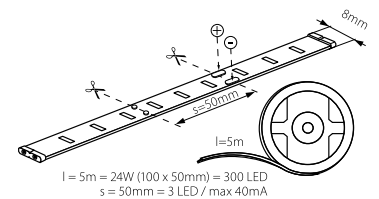

## LEDS-B IP65

**Kanlux**

LEDS-B 4.8W/M IP65-WW	24513	3000 K	400lm
LEDS-B 4.8W/M IP65-NW	24514	4000 K	425lm
LEDS-B 4.8W/M IP65-CW	24515	6500 K	450lm

CZ

těleso svítidla: plast

délka pásku 5m / pro správné fungování pásku je potřeba použít transformátor LED např. DUPLO, DRIFT nebo TRETO, dostupné v nabídce Kanlux

SK

teleso svietidla: plast

dĺžka pásiku 5m / pre správne fungovanie pásku je potrebné použiť transformátor LED napr. DUPLO, DRIFT alebo TRETO, dostupné v ponuke Kanlux

## LEDS-B IP54

LEDS-B 4.8W/M -IP54

**Kanlux**

LEDS-B 4.5W/M IP54-BL	24543	niebieski / blue / синий
-----------------------	-------	--------------------------

CZ

těleso svítidla: plast

délka pásku 5m / pro správné fungování pásku je potřeba použít transformátor LED např. DUPLO, DRIFT nebo TRETO, dostupné v nabídce Kanlux