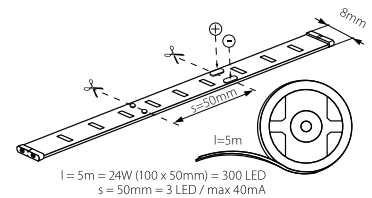

## LEDS-B IP65

**Kanlux**

LEDS-B 4.8W/M IP65-WW	24513	3000 K	400lm
LEDS-B 4.8W/M IP65-NW	24514	4000 K	425lm
LEDS-B 4.8W/M IP65-CW	24515	6500 K	450lm

CZ

těleso svítidla: plast

délka pásku 5m / pro správné fungování pásku je potřeba použít transformátor LED např. DUPLO, DRIFT nebo TRETO, dostupné v nabídce Kanlux

SK

teleso svietidla: plast

dĺžka pásiku 5m / pre správne fungovanie pásku je potrebné použiť transformátor LED napr. DUPLO, DRIFT alebo TRETO, dostupné v ponuke Kanlux

## LEDS-B IP54

LEDS-B 4.8W/M -IP54

**Kanlux**

LEDS-B 4.5W/M IP54-BL	24543	niebieski / blue / синий
-----------------------	-------	--------------------------

CZ

těleso svítidla: plast

délka pásku 5m / pro správné fungování pásku je potřeba použít transformátor LED např. DUPLO, DRIFT nebo TRETO, dostupné v nabídce Kanlux