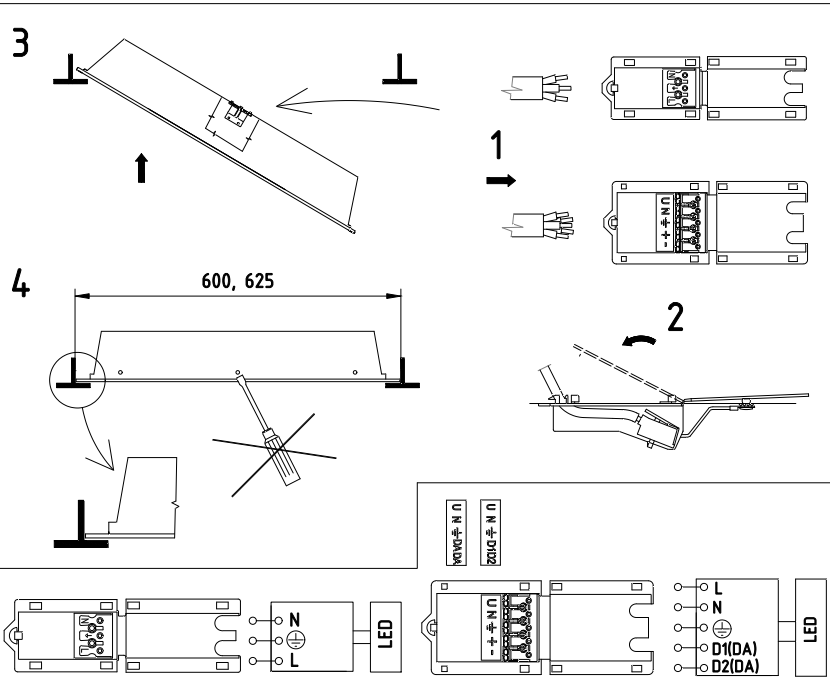

ISR

Kód výt. 1760001105

• Directions for use • Návod k použití • Návod k použití • Bedienungsanleitung • Instrukcja montażu oprawy • Használati utasítás • Lietošanas pamācība • Naudojimosi instrukcija • Kasutamisujuhend • Instructiuni de folosire • Uputstvo za upotrebu • Navodilo za uporabo • Инструкция по эксплуатации • Угъване • Manual de instrucciones • Gebruiksaanwijzing • Mode d'emploi • Istruzioni per l'uso • Monteringsveledning • Modo de emprego • ΝΕΑΚΑΤΕΥΘΥΝΣΗΤΑΧΡΗΣΗ

ISR	A mm	B mm	MODUL	C mm	
				KO	KV
ISR AC4 60	595	595	600	64	54
ISR AC4 62	621	621	625	64	54
ISR CC2 60	1196	296	600	64	54
ISR CC2 62	1246	310	625	64	54

Upozornění! Montáž světidla smí provádět pouze odborná elektromontážní firma nebo osoba s elektrotechnickou kvalifikací.
 Attention! The lighting unit may only be assembled by a skilled firm or by person with electrotechnical qualification.
 Sicherheitshinweis! Die Montage und die elektrische Installation der Leuchte muss von einer Elektrofachkraft durchgeführt werden.