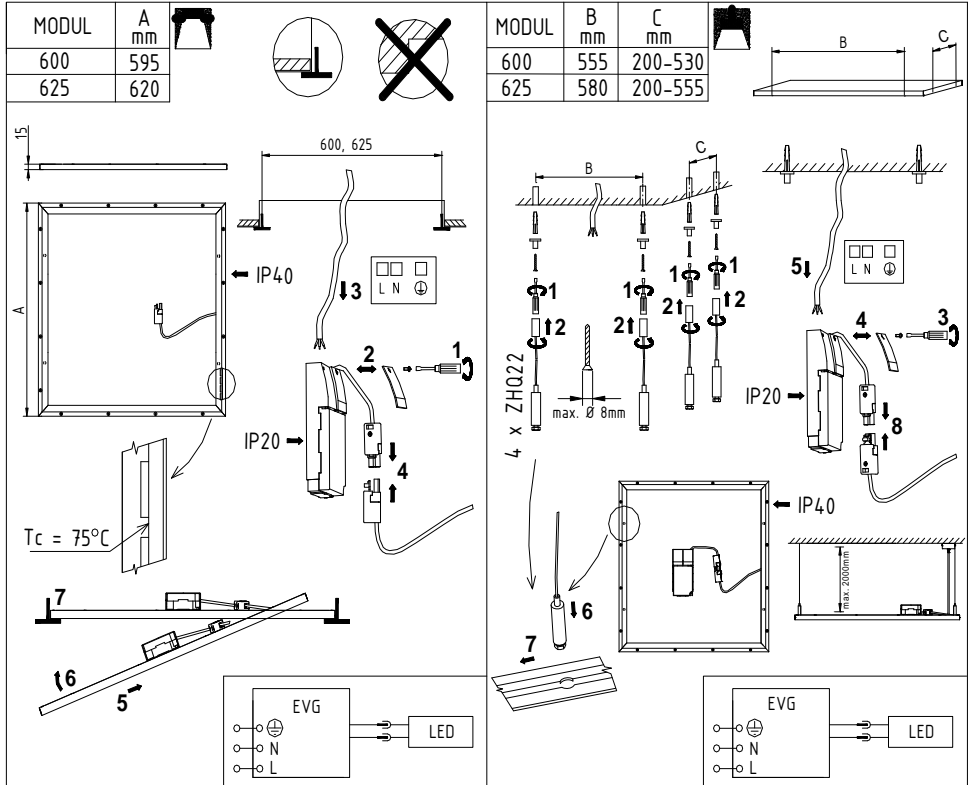

# MODUS Q

Kód výr. 1740001101

• Directions for use • Návod k použití • Návod k použití • Bedienungsanleitung • Instrukcja montażu oprawy • Használati utasítás • Lietošanas pamācība • Naudojimosi instrukcija • Kasutamijuhend • Instructiuni de folosire • Uputstvo za upotrebu • Navodilo za uporabo • Инструкция по эксплуатации • Угъване • Manual de instrucciones • Gebruiksaanwijzing • Mode d'emploi • Istruzioni per l'uso • Monteringsveledning • Modo de emprego • ΝΕΑΚΑΤΕΥΘΥΝΣΗΤΑΧΡΗΣΗ

Upozornění! Montáž svítidla smí provádět pouze odborná elektromontážní firma nebo osoba s elektrotechnickou kvalifikací.

Attention! The lighting unit may only be assembled by a skilled firm or by person with electrotechnical qualification.