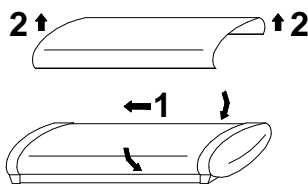

# KS 1x,2x T5,T8

Kód výt.1110001103

• Directions for use • Návod k použití • Návod k použitiu • Bedienungsanleitung • Instrukcja montażu oprawy • Használati utasítás • Lietošanas pamācība • Naudojimosi instrukcija • Kasutamisujuhend • Instructjuni de folosire • Uputstvo za upotrebu • Navodilo za uporabo • Инструкция по эксплуатации • Упътване • Manual de instrucciones • Gebruiksaanwijzing • Mode d'emploi • Istruzioni per l'uso • Monteringsveledning • Modo de emprego • NEAKATEYΘYΝΣΗΠΙΧΡΗΣΗ

T8	A(mm)	D-1x	D-2x	E(mm)	F(mm)
KS118,218	684	500	-	400	500
KS136,236	1296	850	-	900	800
KS158,258	1596	1000	-	1100	1000
T5					
KS214,224	684	500		400	-
KS228,254	1296	850		900	1000
KS135,149,180	1596	1000		1100	1000
KS235,249,280					