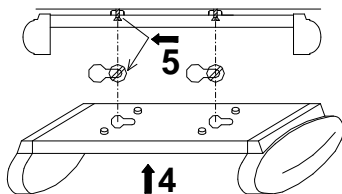

# KS 1x,2x T5,T8

Kód výt.1110001103

• Directions for use • Návod k použití • Návod k použitiu • Bedienungsanleitung • Instrukcja montażu oprawy • Használati utasítás • Lietošanas pamācība • Naudojimosi instrukcija • Kasutamisujuhend • Instructjuni de folosire • Uputstvo za upotrebu • Navodilo za uporabo • Инструкция по эксплуатации • Упътване • Manual de instrucciones • Gebruiksaanwijzing • Mode d'emploi • Istruzioni per l'uso • Monteringsveledning • Modo de emprego • NEAKATEYΘYΝΣΗΠΙΧΡΗΣΗ

T8	A(mm)	D-1x	D-2x	E(mm)	F(mm)
KS118,218	684	500	-	400	500
KS136,236	1296	850	-	900	800
KS158,258	1596	1000	-	1100	1000
T5					
KS214,224	684	500		400	-
KS228,254	1296	850		900	1000
KS135,149,180	1596	1000		1100	1000
KS235,249,280					