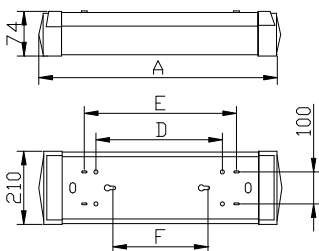

# KS 1x,2x T5,T8

Kód výt.1110001103

• Directions for use • Návod k použití • Návod k použitiu • Bedienungsanleitung • Instrukcja montażu oprawy • Használati utasítás • Lietošanas pamācība • Naudojimosi instrukcija • Kasutamisujuhend • Instructjuni de folosire • Uputstvo za upotrebu • Navodilo za uporabo • Инструкция по эксплуатации • Упътване • Manual de instrucciones • Gebruiksaanwijzing • Mode d'emploi • Istruzioni per l'uso • Monteringsveledning • Modo de emprego • NEAKATEYΘYΝΣΗΠΙΧΡΗΣΗ

T8	A(mm)	D-1x	D-2x	E(mm)	F(mm)
KS118,218	684	500	-	400	500
KS136,236	1296	850	-	900	800
KS158,258	1596	1000	-	1100	1000
T5					
KS214,224	684	500		400	-
KS228,254	1296	850		900	1000
KS135,149,180	1596	1000		1100	1000
KS235,249,280					