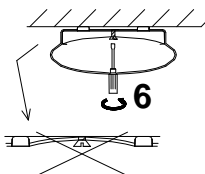

# KS 1x,2x T5,T8

Kód výt.1110001103

• Directions for use • Návod k použití • Návod k použitiu • Bedienungsanleitung • Instrukcja montażu oprawy • Használati utasítás • Lietošanas pamācība • Naudojimosi instrukcija • Kasutamisujuhend • Instructjuni de folosire • Uputstvo za upotrebu • Navodilo za uporabo • Инструкция по эксплуатации • Упътване • Manual de instrucciones • Gebruiksaanwijzing • Mode d'emploi • Istruzioni per l'uso • Monteringsveledning • Modo de emprego • NEAKATEYΘYΝΣΗΠΙΧΡΗΣΗ

T8	A(mm)	D-1x	D-2x	E(mm)	F(mm)
KS118,218	684	500	-	400	500
KS136,236	1296	850	-	900	800
KS158,258	1596	1000	-	1100	1000
T5					
KS214,224	684	500		400	-
KS228,254	1296	850		900	1000
KS135,149,180	1596	1000		1100	1000
KS235,249,280					