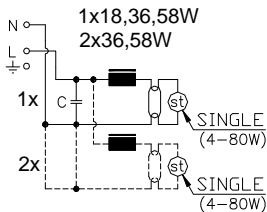

KS 1x,2x T5,T8

Kód výt.1110001103

• Directions for use • Návod k použití • Návod k použitiu • Bedienungsanleitung • Instrukcja montażu oprawy • Használati utasítás • Lietošanas pamācība • Naudojimosi instrukcija • Kasutamisujuhend • Instructjuni de folosire • Uputstvo za upotrebu • Navodilo za uporabo • Инструкция по эксплуатации • Упътване • Manual de instrucciones • Gebruiksaanwijzing • Mode d'emploi • Istruzioni per l'uso • Monteringsveledning • Modo de emprego • NEAKATEYΘYΝΣΗΠΙΧΡΗΣΗ

T8	A(mm)	D-1x	D-2x	E(mm)	F(mm)
KS118,218	684	500	-	400	500
KS136,236	1296	850	-	900	800
KS158,258	1596	1000	-	1100	1000
T5					
KS214,224	684	500		400	-
KS228,254	1296	850		900	1000
KS135,149,180	1596	1000		1100	1000
KS235,249,280					

1x,2x EP

2x18W

Upozornění! Montáž svítidla smí provádět pouze odborná elektromontážní firma nebo osoba s elektrotechnickou kvalifikací.
Attention! The lighting unit may only be assembled by a skilled firm or by person with electrotechnical qualification.
Die Montage der Leuchten erfolgt nur durch Fachpersonal mit elektrotechnischer Qualifikation.
Záruční list – platí jen pro ČR (Certificate of warranty – valid in Czech Republic only).
Na tento výrobek se poskytuje záruka 24 měsíců od data prodeje. Záruka se nevztahuje na závady způsobené nevhodným zacházením.

Datum prodeje:

Razítko a podpis prodejny