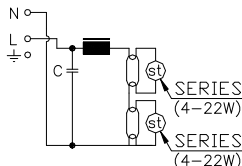

KS 1x,2x T5,T8

Kód výt.1110001103

• Directions for use • Návod k použití • Návod k použitiu • Bedienungsanleitung • Instrukcja montażu oprawy • Használati utasítás • Lietošanas pamācība • Naudojimosi instrukcija • Kasutamisujuhend • Instructjuni de folosire • Uputstvo za upotrebu • Navodilo za uporabo • Инструкция по эксплуатации • Упътване • Manual de instrucciones • Gebruiksaanwijzing • Mode d'emploi • Istruzioni per l'uso • Monteringsveledning • Modo de emprego • NEAKATEYΘYΝΣΗΠΙΧΡΗΣΗ

T8	A(mm)	D-1x	D-2x	E(mm)	F(mm)
KS118,218	684	500	-	400	500
KS136,236	1296	850	-	900	800
KS158,258	1596	1000	-	1100	1000
T5					
KS214,224	684	500		400	-
KS228,254	1296	850		900	1000
KS135,149,180	1596	1000		1100	1000
KS235,249,280					

1x,2x EP

2x18W

Upozornění! Montáž svítidla smí provádět pouze odborná elektromontážní firma nebo osoba s elektrotechnickou kvalifikací.
Attention! The lighting unit may only be assembled by a skilled firm or by person with electrotechnical qualification.
Die Montage der Leuchten erfolgt nur durch Fachpersonal mit elektrotechnischer Qualifikation.
Záruční list – platí jen pro ČR (Certificate of warranty – valid in Czech Republic only).
Na tento výrobek se poskytuje záruka 24 měsíců od data prodeje. Záruka se nevztahuje na závady způsobené nevhodným zacházením.

Datum prodeje:

Razítko a podpis prodejny