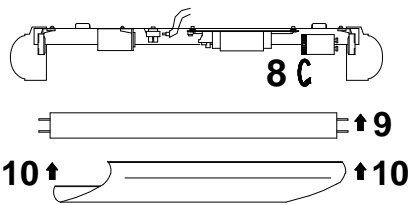

# KS 1x,2x T5,T8

Kód výt.1110001103

• Directions for use • Návod k použití • Návod k použitiu • Bedienungsanleitung • Instrukcja montażu oprawy • Használati utasítás • Lietošanas pamācība • Naudojimosi instrukcija • Kasutamisujuhend • Instructjuni de folosire • Uputstvo za upotrebu • Navodilo za uporabo • Инструкция по эксплуатации • Упътване • Manual de instrucciones • Gebruiksaanwijzing • Mode d'emploi • Istruzioni per l'uso • Monteringsveledning • Modo de emprego • NEAKATEYΘYΝΣΗΠΙΧΡΗΣΗ

T8	A(mm)	D-1x	D-2x	E(mm)	F(mm)
KS118,218	684	500	-	400	500
KS136,236	1296	850	-	900	800
KS158,258	1596	1000	-	1100	1000
T5					
KS214,224	684	500		400	-
KS228,254	1296	850		900	1000
KS135,149,180	1596	1000		1100	1000
KS235,249,280					